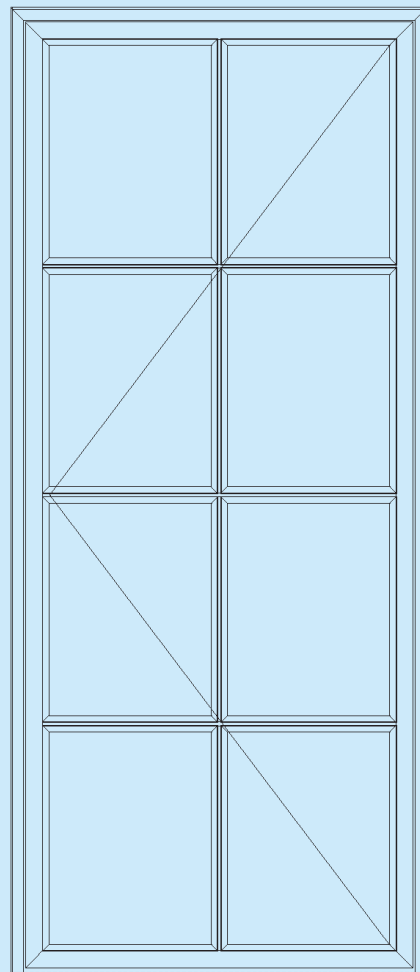

D Y

SOLUTIONS IN GLASS  
AND ALUMINIUM

F A<sup>®</sup>

DATABLAD

HÆNGSLET DØR

## H1 HÆNGSLET DØR

MIN./MAX. BREDE 600 - 1100 MM  
MIN./MAX. HØJDE 1600 - 2400 MM

DIMENSIONER  
FARVE  
GLAS

888 X 2082 MM  
RAL 9005  
KLART HÆRDET 6 MM

BESKRIVELSE

H1 ENKELT DØR  
SKJULTE HÆNGSLER  
PLADEGREB  
DØRTRIN

01

02

03

04

- 01 EKSEMPEL PÅ LØSNING
- 02 SNITTEGNING AF DØRKARM
- 03 SNITTEGNING AF SPROSSE
- 04 SNITTEGNING AF DØRTRIN

# D Y F A<sup>®</sup>

H2 HÆNGSLET DØR  
MIN./MAX. BREDE 600 - 900 MM  
MIN./MAX. HØJDE 1600 - 2200 MM

DIMENSIONER  
FARVE  
GLAS

888 X 2082 MM  
RAL 9005  
KLART HÆRDET 6 MM

BESKRIVELSE

H2 ENKELT DØR  
SKJULTE HÆNGSLER  
PLADEGREB  
MAGNET LUKNING  
MEKANISK TÆTNINGSLISTE