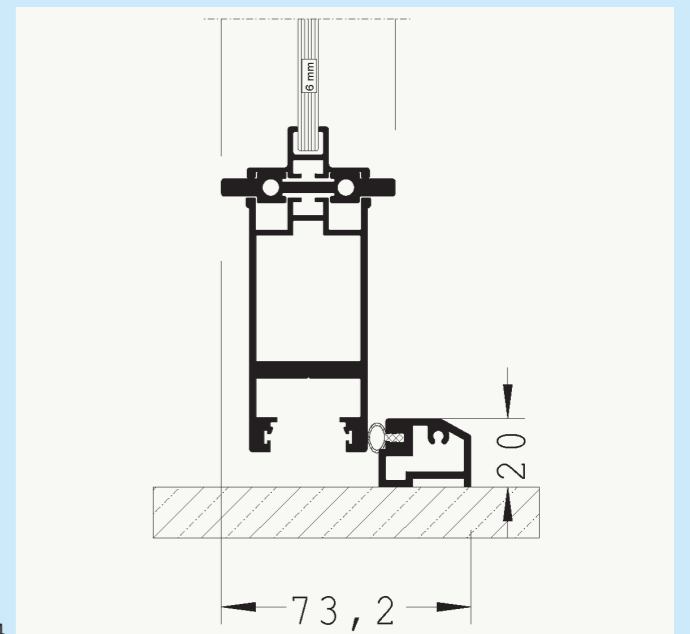

## H1 HÆNGSLET DØR

MIN./MAX. BREDE 600 - 1100 MM  
MIN./MAX. HØJDE 1600 - 2400 MM

DIMENSIONER  
FARVE  
GLAS

888 X 2082 MM  
RAL 9005  
KLART HÆRDET 6 MM

BESKRIVELSE

H1 ENKELT DØR  
SKJULTE HÆNGSLER  
PLADEGREB  
DØRTRIN

01

02

03

04

- 01 EKSEMPEL PÅ LØSNING
- 02 SNITTEGNING AF DØRKARM
- 03 SNITTEGNING AF SPROSSE
- 04 SNITTEGNING AF DØRTRIN

# D Y F A<sup>®</sup>

H2 HÆNGSLET DØR  
MIN./MAX. BREDE 600 - 900 MM  
MIN./MAX. HØJDE 1600 - 2200 MM

DIMENSIONER  
FARVE  
GLAS

888 X 2082 MM  
RAL 9005  
KLART HÆRDET 6 MM

BESKRIVELSE

H2 ENKELT DØR  
SKJULTE HÆNGSLER  
PLADEGREB  
MAGNET LUKNING  
MEKANISK TÆTNINGSLISTE