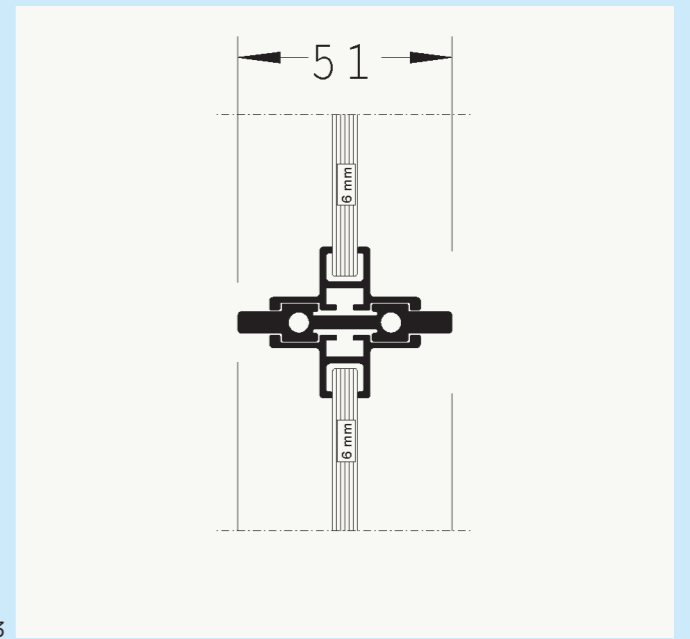

## H1 HÆNGSLET DØR

MIN./MAX. BREDE 600 - 1100 MM  
MIN./MAX. HØJDE 1600 - 2400 MM

DIMENSIONER  
FARVE  
GLAS

888 X 2082 MM  
RAL 9005  
KLART HÆRDET 6 MM

BESKRIVELSE

H1 ENKELT DØR  
SKJULTE HÆNGSLER  
PLADEGREB  
DØRTRIN

01

02

03

04

- 01 EKSEMPEL PÅ LØSNING
- 02 SNITTEGNING AF DØRKARM
- 03 SNITTEGNING AF SPROSSE
- 04 SNITTEGNING AF DØRTRIN

# D Y F A<sup>®</sup>

H2 HÆNGSLET DØR  
MIN./MAX. BREDE 600 - 900 MM  
MIN./MAX. HØJDE 1600 - 2200 MM

DIMENSIONER  
FARVE  
GLAS

888 X 2082 MM  
RAL 9005  
KLART HÆRDET 6 MM

BESKRIVELSE

H2 ENKELT DØR  
SKJULTE HÆNGSLER  
PLADEGREB  
MAGNET LUKNING  
MEKANISK TÆTNINGSLISTE