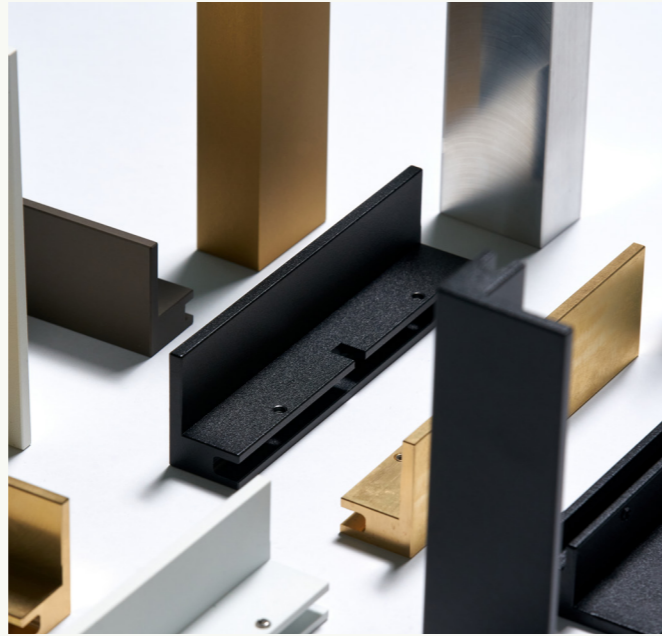

Skandinavisk design

09