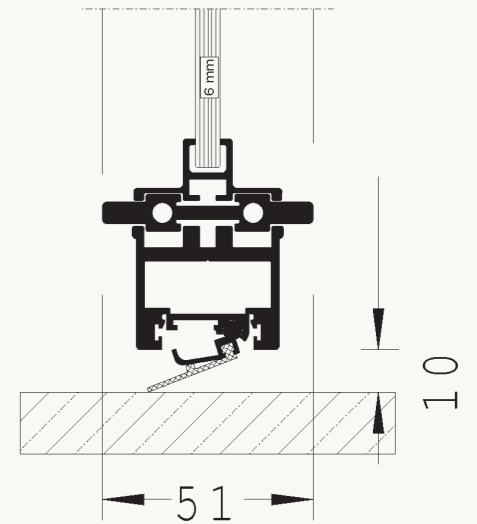

## H1 HÆNGSLET DØR

MIN./MAX. BREDE 600 - 1100 MM  
MIN./MAX. HØJDE 1600 - 2400 MM

DIMENSIONER  
FARVE  
GLAS

888 X 2082 MM  
RAL 9005  
KLART HÆRDET 6 MM

BESKRIVELSE

H1 ENKELT DØR  
SKJULTE HÆNGSLER  
PLADEGREB  
DØRTRIN

# D Y F A<sup>®</sup>

H2 HÆNGSLET DØR  
MIN./MAX. BREDE 600 - 900 MM  
MIN./MAX. HØJDE 1600 - 2200 MM

DIMENSIONER  
FARVE  
GLAS

888 X 2082 MM  
RAL 9005  
KLART HÆRDET 6 MM

BESKRIVELSE

H2 ENKELT DØR  
SKJULTE HÆNGSLER  
PLADEGREB  
MAGNET LUKNING  
MEKANISK TÆTNINGSLISTE

05

06

07

08

05 EKSEMPEL PÅ LØSNING  
06 SNITTEGNING AF DØRKARM  
07 SNITTEGNING AF SPROSSE  
08 SNITTEGNING AF MEKANISK TÆTNINGSLISTE

Skandinavisk design

09

12