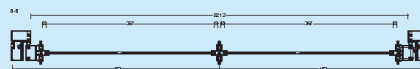

D Y

SOLUTIONS IN GLASS
AND ALUMINIUM

F A®

DATABLAD

HÆNGSLET DØR