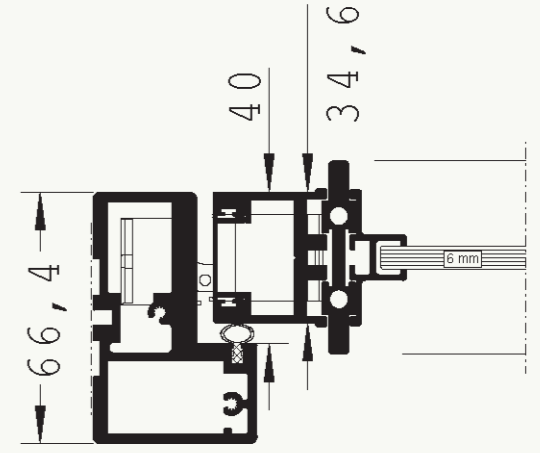

D Y F A®

H2 HÆNGSLET DØR
MIN./MAX. BREDE 600 - 900 MM
MIN./MAX. HØJDE 1600 - 2200 MM

DIMENSIONER
FARVE
GLAS

888 X 2082 MM
RAL 9005
KLART HÆRDET 6 MM

BESKRIVELSE

H2 ENKELT DØR
SKJULTE HÆNGSLER
PLADEGREB
MAGNET LUKNING
MEKANISK TÆTNINGSLISTE

05

06

07

08

05 EKSEMPEL PÅ LØSNING
06 SNITTEGNING AF DØRKARM
07 SNITTEGNING AF SPROSSE
08 SNITTEGNING AF MEKANISK TÆTNINGSLISTE