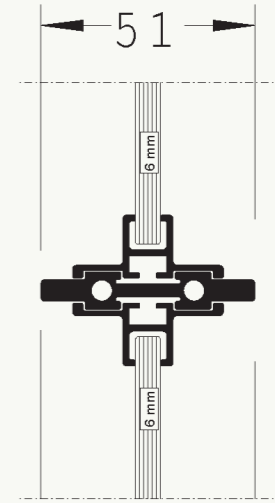

D Y F A®

H2 HÆNGSLET DØR
MIN./MAX. BREDE 600 - 900 MM
MIN./MAX. HØJDE 1600 - 2200 MM

DIMENSIONER
FARVE
GLAS

888 X 2082 MM
RAL 9005
KLART HÆRDET 6 MM

BESKRIVELSE

H2 ENKELT DØR
SKJULTE HÆNGSLER
PLADEGREB
MAGNET LUKNING
MEKANISK TÆTNINGSLISTE

05

06

07

08

05 EKSEMPEL PÅ LØSNING
06 SNITTEGNING AF DØRKARM
07 SNITTEGNING AF SPROSSE
08 SNITTEGNING AF MEKANISK TÆTNINGSLISTE