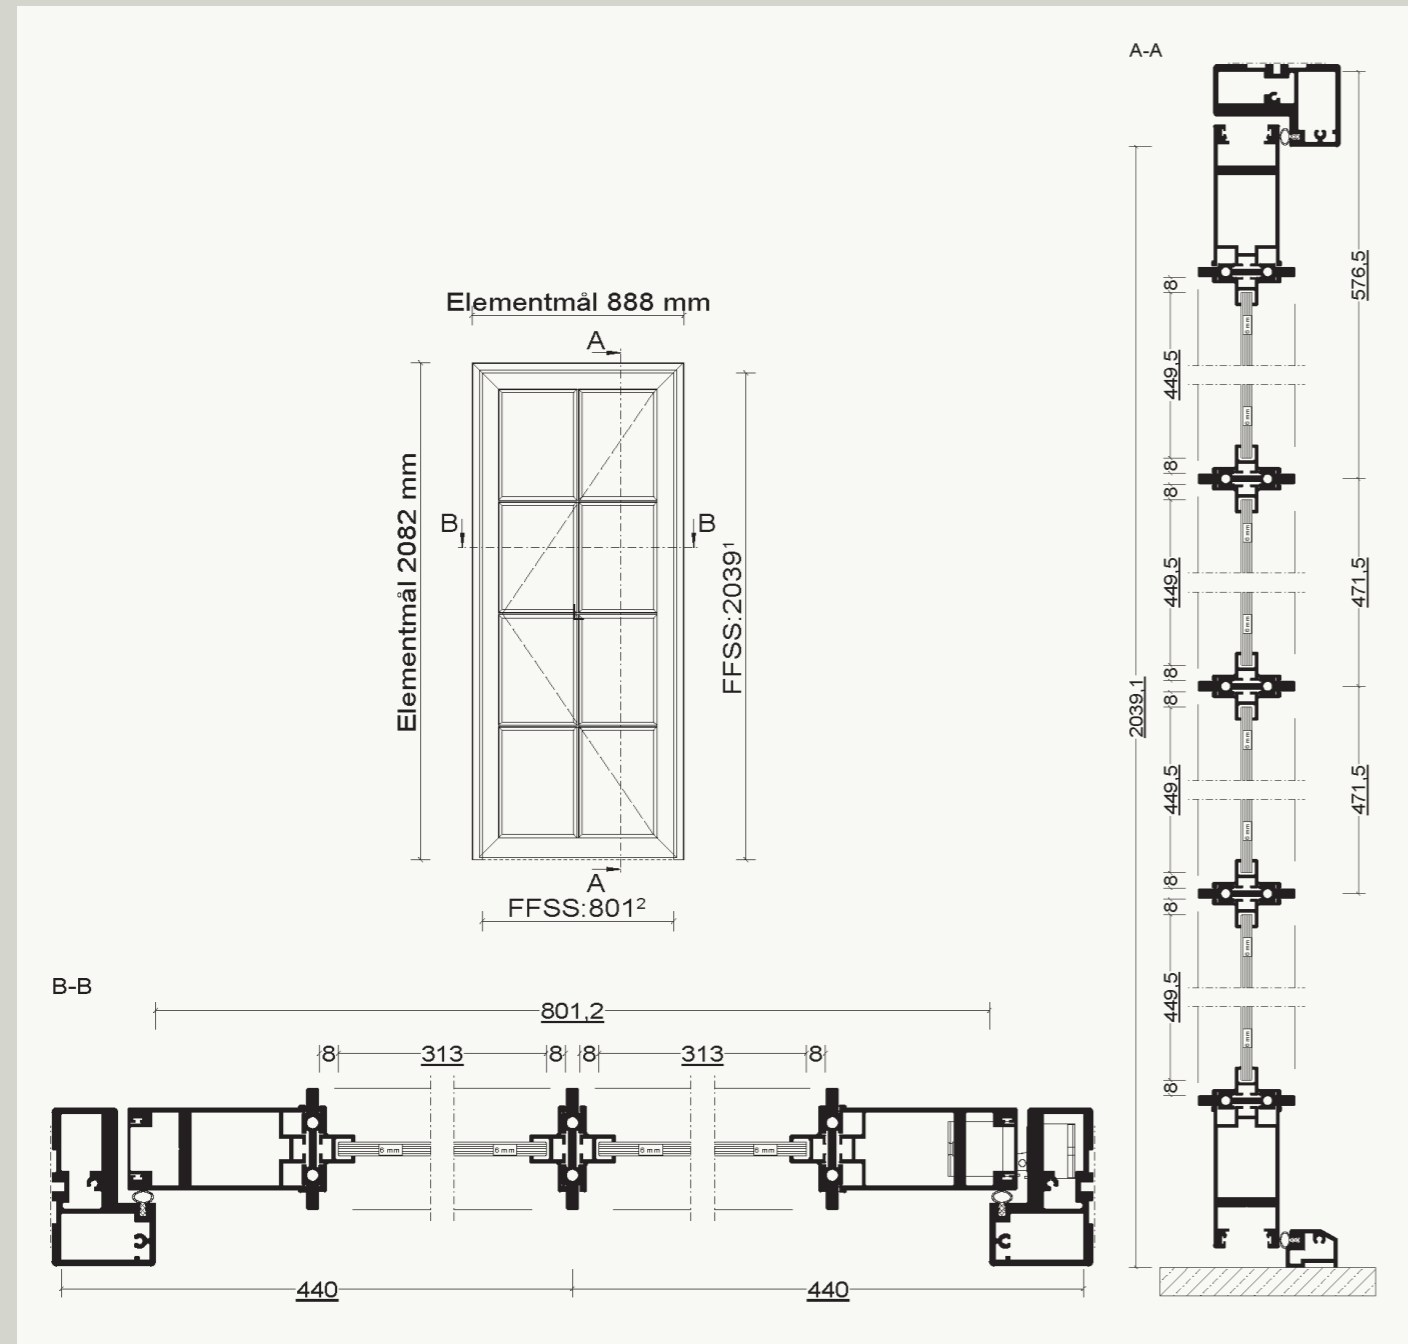

## H1 HÆNGSLET DØR

MIN./MAX. BREDE 600 - 1100 MM  
MIN./MAX. HØJDE 1600 - 2400 MM

DIMENSIONER  
FARVE  
GLAS

888 X 2082 MM  
RAL 9005  
KLART HÆRDET 6 MM

BESKRIVELSE

H1 ENKELT DØR  
SKJULTE HÆNGSLER  
PLADEGREB  
DØRTRIN

01

02

03

04

- 01 EKSEMPEL PÅ LØSNING
- 02 SNITTEGNING AF DØRKARM
- 03 SNITTEGNING AF SPROSSE
- 04 SNITTEGNING AF DØRTRIN

# D Y F A<sup>®</sup>

H2 HÆNGSLET DØR  
MIN./MAX. BREDE 600 - 900 MM  
MIN./MAX. HØJDE 1600 - 2200 MM

DIMENSIONER  
FARVE  
GLAS

888 X 2082 MM  
RAL 9005  
KLART HÆRDET 6 MM

BESKRIVELSE

H2 ENKELT DØR  
SKJULTE HÆNGSLER  
PLADEGREB  
MAGNET LUKNING  
MEKANISK TÆTNINGSLISTE