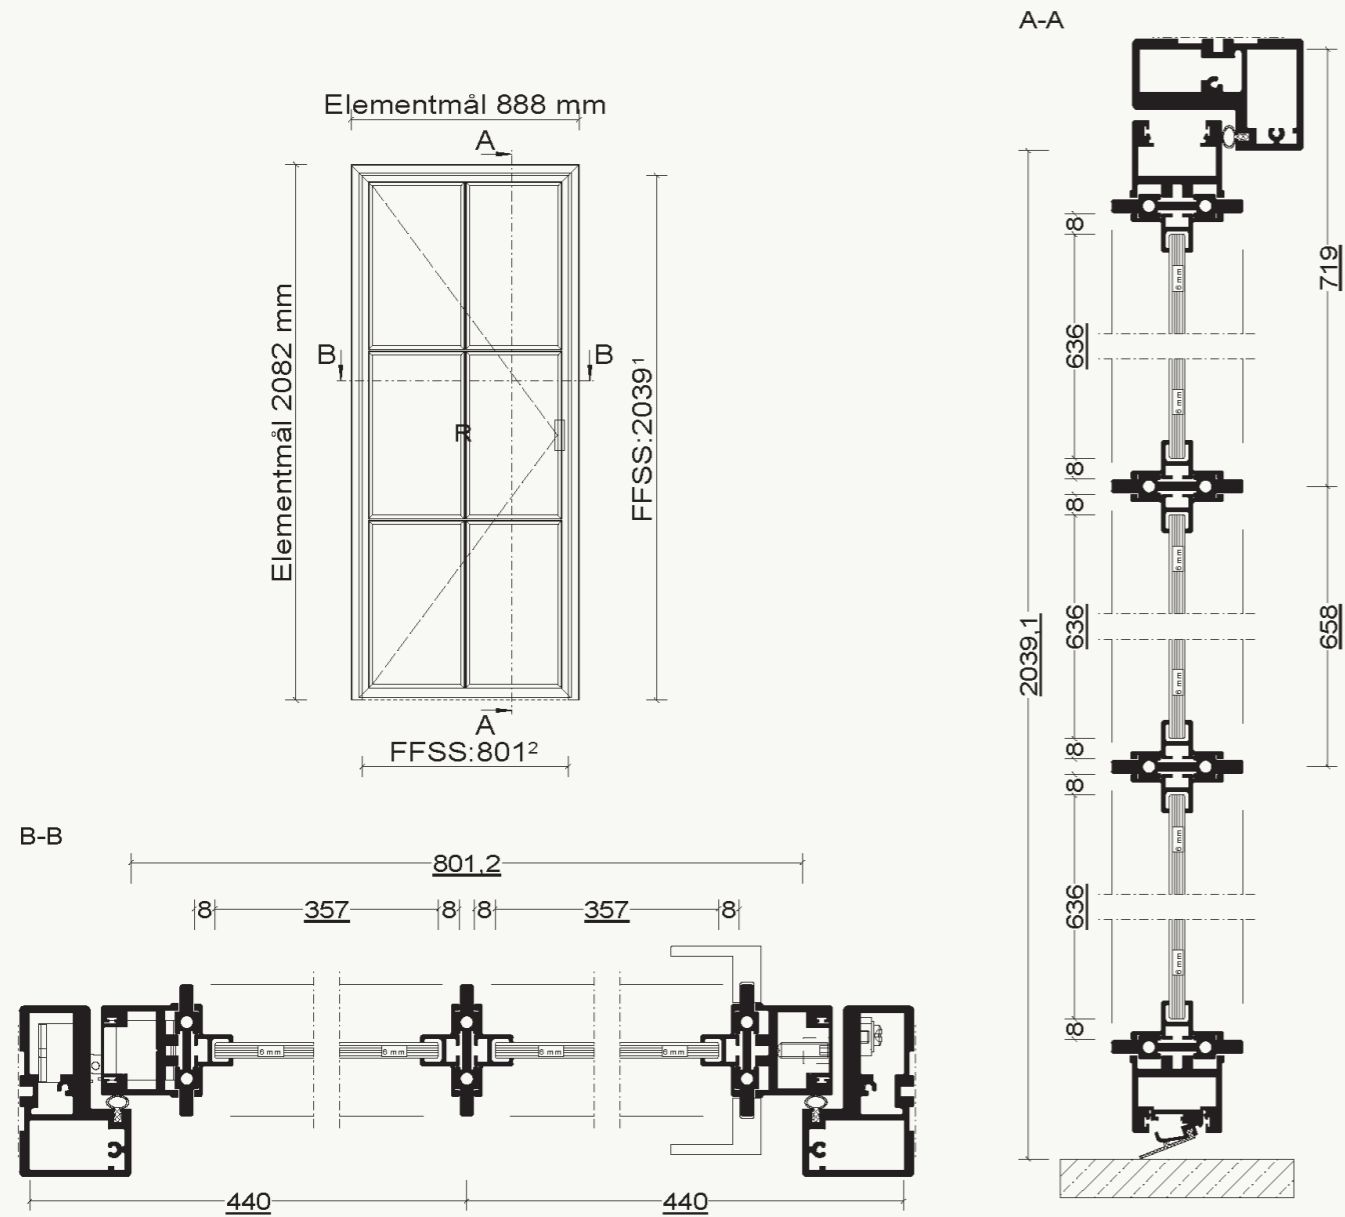

## H1 HÆNGSLET DØR

MIN./MAX. BREDE 600 - 1100 MM  
MIN./MAX. HØJDE 1600 - 2400 MM

DIMENSIONER  
FARVE  
GLAS

888 X 2082 MM  
RAL 9005  
KLART HÆRDET 6 MM

BESKRIVELSE

H1 ENKELT DØR  
SKJULTE HÆNGSLER  
PLADEGREB  
DØRTRIN

01

02

03

04

- 01 EKSEMPEL PÅ LØSNING
- 02 SNITTEGNING AF DØRKARM
- 03 SNITTEGNING AF SPROSSE
- 04 SNITTEGNING AF DØRTRIN

# D Y F A<sup>®</sup>

H2 HÆNGSLET DØR  
MIN./MAX. BREDE 600 - 900 MM  
MIN./MAX. HØJDE 1600 - 2200 MM

DIMENSIONER  
FARVE  
GLAS

888 X 2082 MM  
RAL 9005  
KLART HÆRDET 6 MM

BESKRIVELSE

H2 ENKELT DØR  
SKJULTE HÆNGSLER  
PLADEGREB  
MAGNET LUKNING  
MEKANISK TÆTNINGSLISTE

05

06

07

08

05 EKSEMPEL PÅ LØSNING  
06 SNITTEGNING AF DØRKARM  
07 SNITTEGNING AF SPROSSE  
08 SNITTEGNING AF MEKANISK TÆTNINGSLISTE

Skandinavisk design

09

12