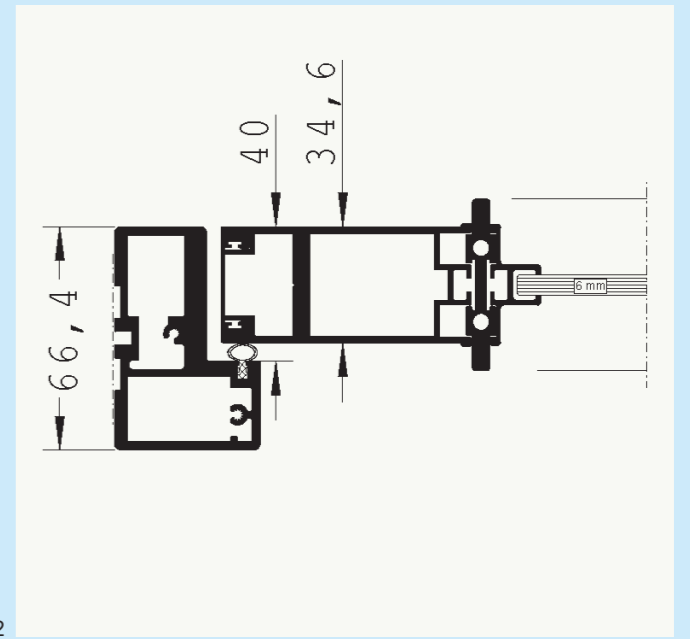

## H1 HÆNGSLET DØR

MIN./MAX. BREDE 600 - 1100 MM  
MIN./MAX. HØJDE 1600 - 2400 MM

DIMENSIONER  
FARVE  
GLAS

888 X 2082 MM  
RAL 9005  
KLART HÆRDET 6 MM

BESKRIVELSE

H1 ENKELT DØR  
SKJULTE HÆNGSLER  
PLADEGREB  
DØRTRIN

01

02

03

04

- 01 EKSEMPEL PÅ LØSNING
- 02 SNITTEGNING AF DØRKARM
- 03 SNITTEGNING AF SPROSSE
- 04 SNITTEGNING AF DØRTRIN

# D Y F A<sup>®</sup>

H2 HÆNGSLET DØR  
MIN./MAX. BREDE 600 - 900 MM  
MIN./MAX. HØJDE 1600 - 2200 MM

DIMENSIONER  
FARVE  
GLAS

888 X 2082 MM  
RAL 9005  
KLART HÆRDET 6 MM

BESKRIVELSE

H2 ENKELT DØR  
SKJULTE HÆNGSLER  
PLADEGREB  
MAGNET LUKNING  
MEKANISK TÆTNINGSLISTE