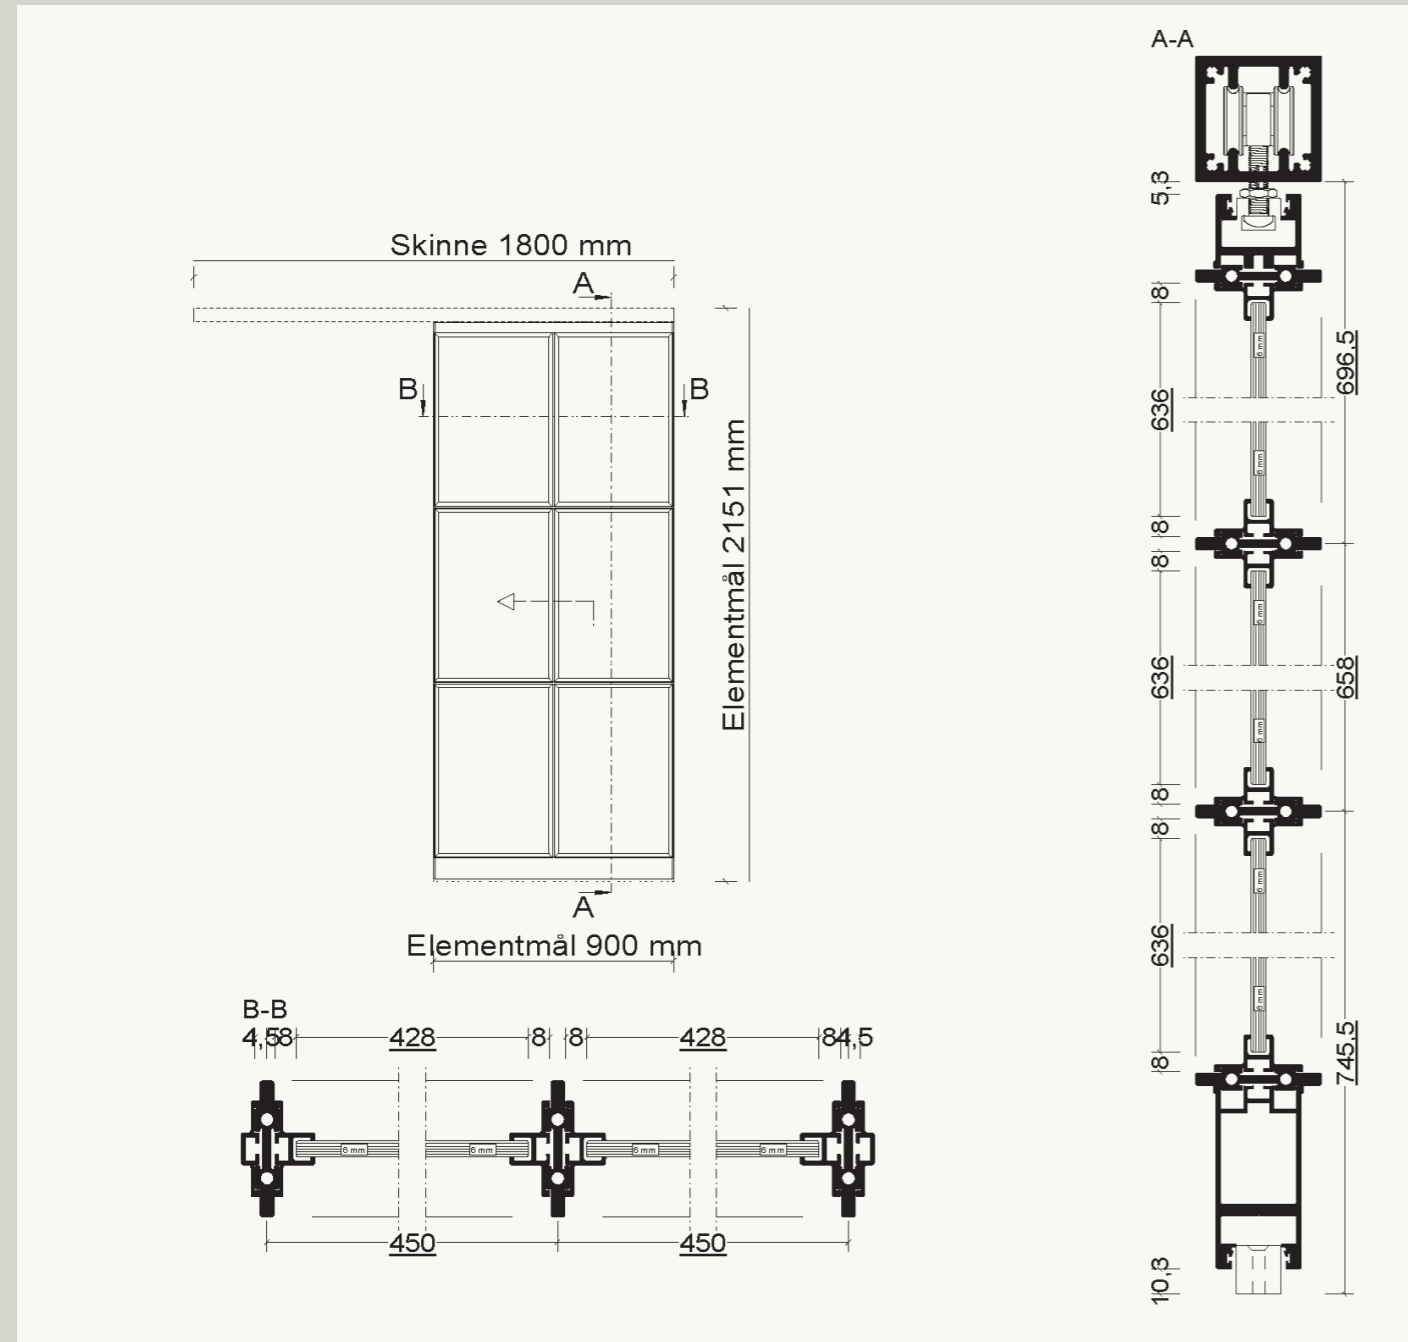

## S5 SKYDEDØR

MIN./MAX. BREDE 600 - 1100 MM  
MIN./MAX. HØJDE 2100 - 2400 MM

DIMENSIONER  
FARVE  
GLAS

900 X 2151 MM  
RAL 9005  
KLART HÆRDET 6 MM

BESKRIVELSE

S5 SKYDEDØR  
LOFTHÆNGT  
SOFT-STOP

05

06

## S5 SKYDEDØR RETRO

MIN./MAX. BREDE 600 - 1100 MM  
MIN./MAX. HØJDE 2100 - 2400 MM

DIMENSIONER  
FARVE  
GLAS

900 X 2210 MM  
RAL 9005  
KLART HÆRDET 6 MM

BESKRIVELSE

S5 SKYDEDØR  
VÆGHÆNGT  
SOFT-STOP  
RETRO HJUL