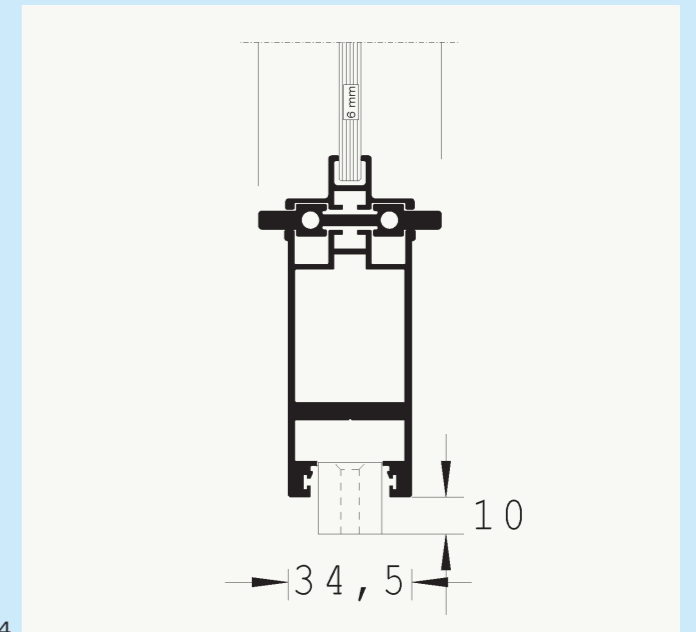

## S1 SKYDEDØR

MIN./MAX. BREDE 600 - 1200 MM  
MIN./MAX. HØJDE 2100 - 2400 MM

DIMENSIONER  
FARVE  
GLAS

900 X 2153 MM  
RAL 9005  
KLART HÆRDET 6 MM

BESKRIVELSE

S1 SKYDEDØR  
VÆGHÆNGT  
SOFT-STOP

01

02

03

04

- 01 EKSEMPEL PÅ LØSNING
- 02 SNITTEGNING AF SKINNE
- 03 SNITTEGNING AF SPROSSE
- 04 SNITTEGNING AF BUND

3

2

## S5 SKYDEDØR

MIN./MAX. BREDE 600 - 1100 MM  
MIN./MAX. HØJDE 2100 - 2400 MM

DIMENSIONER  
FARVE  
GLAS

900 X 2151 MM  
RAL 9005  
KLART HÆRDET 6 MM

BESKRIVELSE

S5 SKYDEDØR  
LOFTHÆNGT  
SOFT-STOP

05

06

## S5 SKYDEDØR RETRO

MIN./MAX. BREDE 600 - 1100 MM  
MIN./MAX. HØJDE 2100 - 2400 MM

DIMENSIONER  
FARVE  
GLAS

900 X 2210 MM  
RAL 9005  
KLART HÆRDET 6 MM

BESKRIVELSE

S5 SKYDEDØR  
VÆGHÆNGT  
SOFT-STOP  
RETRO HJUL