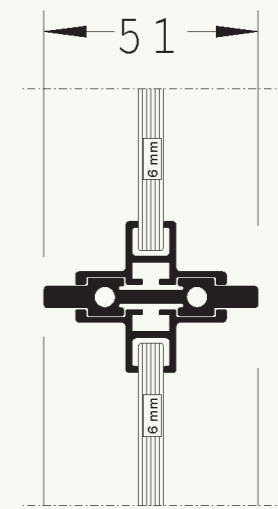

## S5 SKYDEDØR RETRO

MIN./MAX. BREDE 600 - 1100 MM  
MIN./MAX. HØJDE 2100 - 2400 MM

DIMENSIONER  
FARVE  
GLAS

900 X 2210 MM  
RAL 9005  
KLART HÆRDET 6 MM

BESKRIVELSE

S5 SKYDEDØR  
VÆGHÆNGT  
SOFT-STOP  
RETRO HJUL

05

06

07

08

- 01 EKSEMPEL PÅ LØSNING
- 02 SNITTEGNING AF SKINNE
- 03 SNITTEGNING AF SPROSSE
- 04 SNITTEGNING AF BUND

7

6

Skandinavisk design