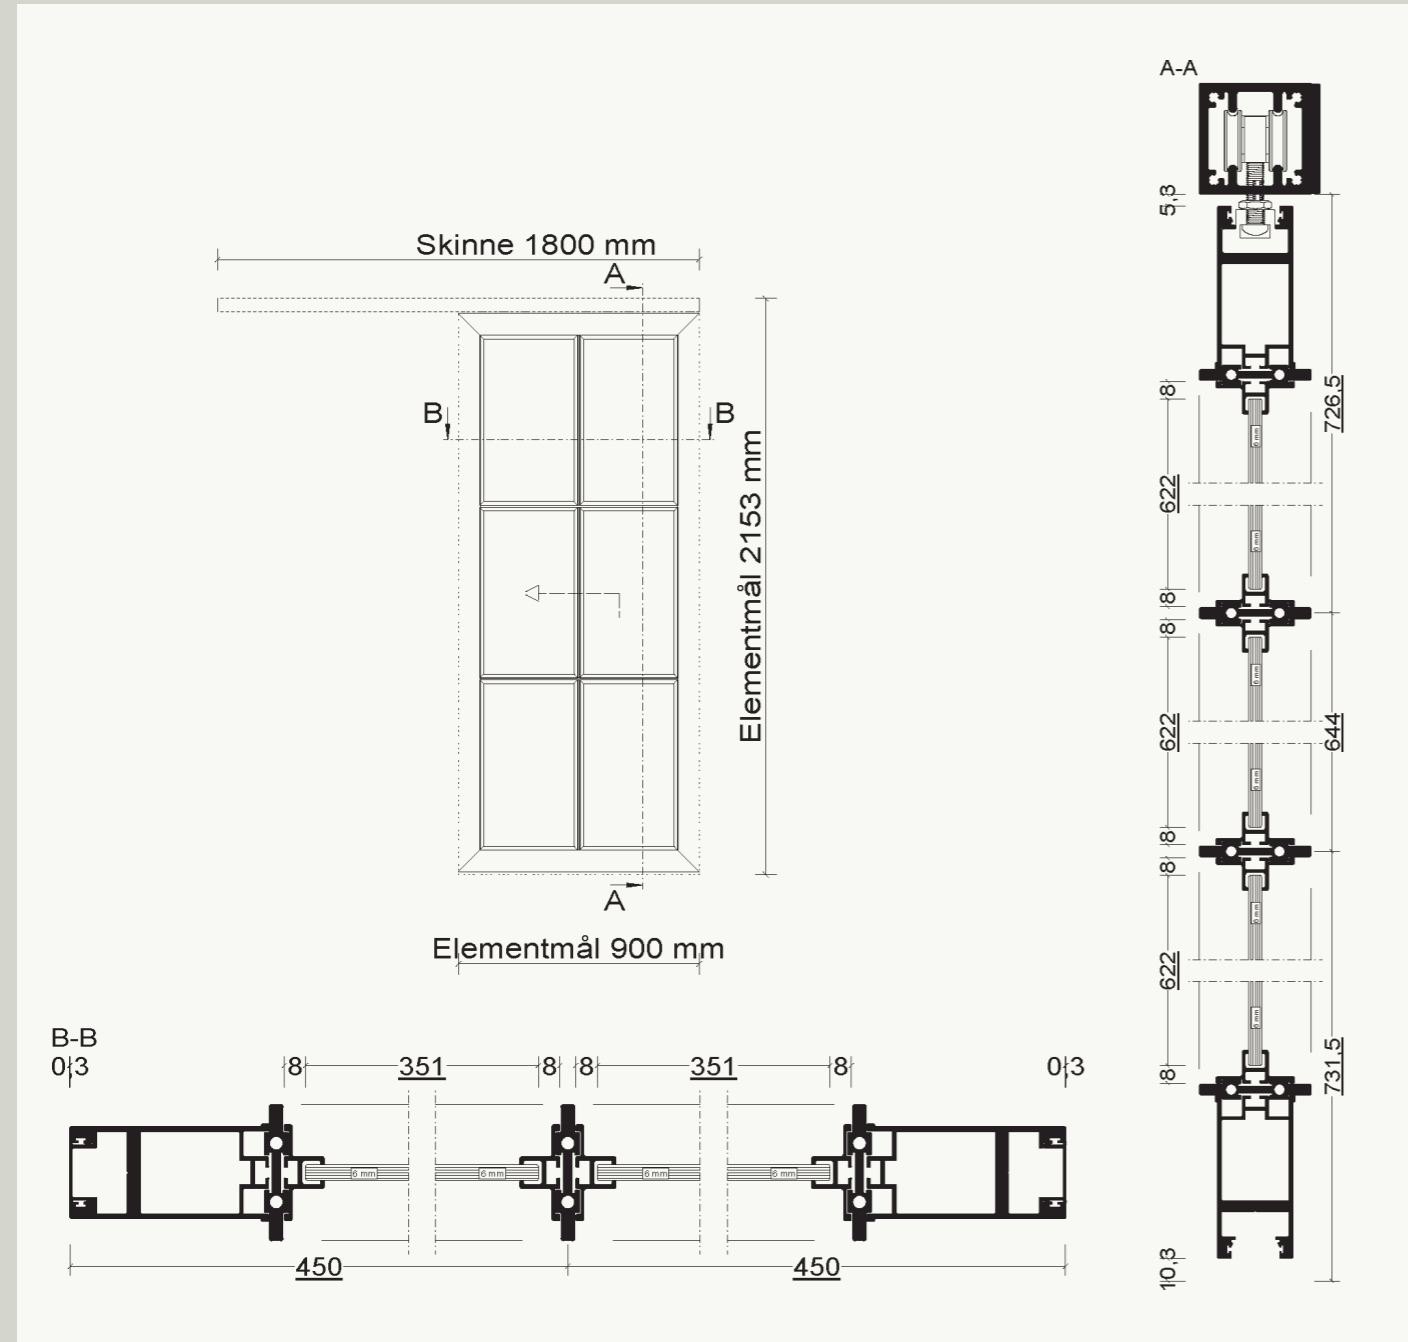

## S1 SKYDEDØR

MIN./MAX. BREDE 600 - 1200 MM  
MIN./MAX. HØJDE 2100 - 2400 MM

DIMENSIONER  
FARVE  
GLAS

900 X 2153 MM  
RAL 9005  
KLART HÆRDET 6 MM

BESKRIVELSE

S1 SKYDEDØR  
VÆGHÆNGT  
SOFT-STOP

01

02

## S5 SKYDEDØR

MIN./MAX. BREDE 600 - 1100 MM  
MIN./MAX. HØJDE 2100 - 2400 MM

DIMENSIONER  
FARVE  
GLAS

900 X 2151 MM  
RAL 9005  
KLART HÆRDET 6 MM

BESKRIVELSE

S5 SKYDEDØR  
LOFTHÆNGT  
SOFT-STOP

05

06

## S5 SKYDEDØR RETRO

MIN./MAX. BREDE 600 - 1100 MM  
MIN./MAX. HØJDE 2100 - 2400 MM

DIMENSIONER  
FARVE  
GLAS

900 X 2210 MM  
RAL 9005  
KLART HÆRDET 6 MM

BESKRIVELSE

S5 SKYDEDØR  
VÆGHÆNGT  
SOFT-STOP  
RETRO HJUL