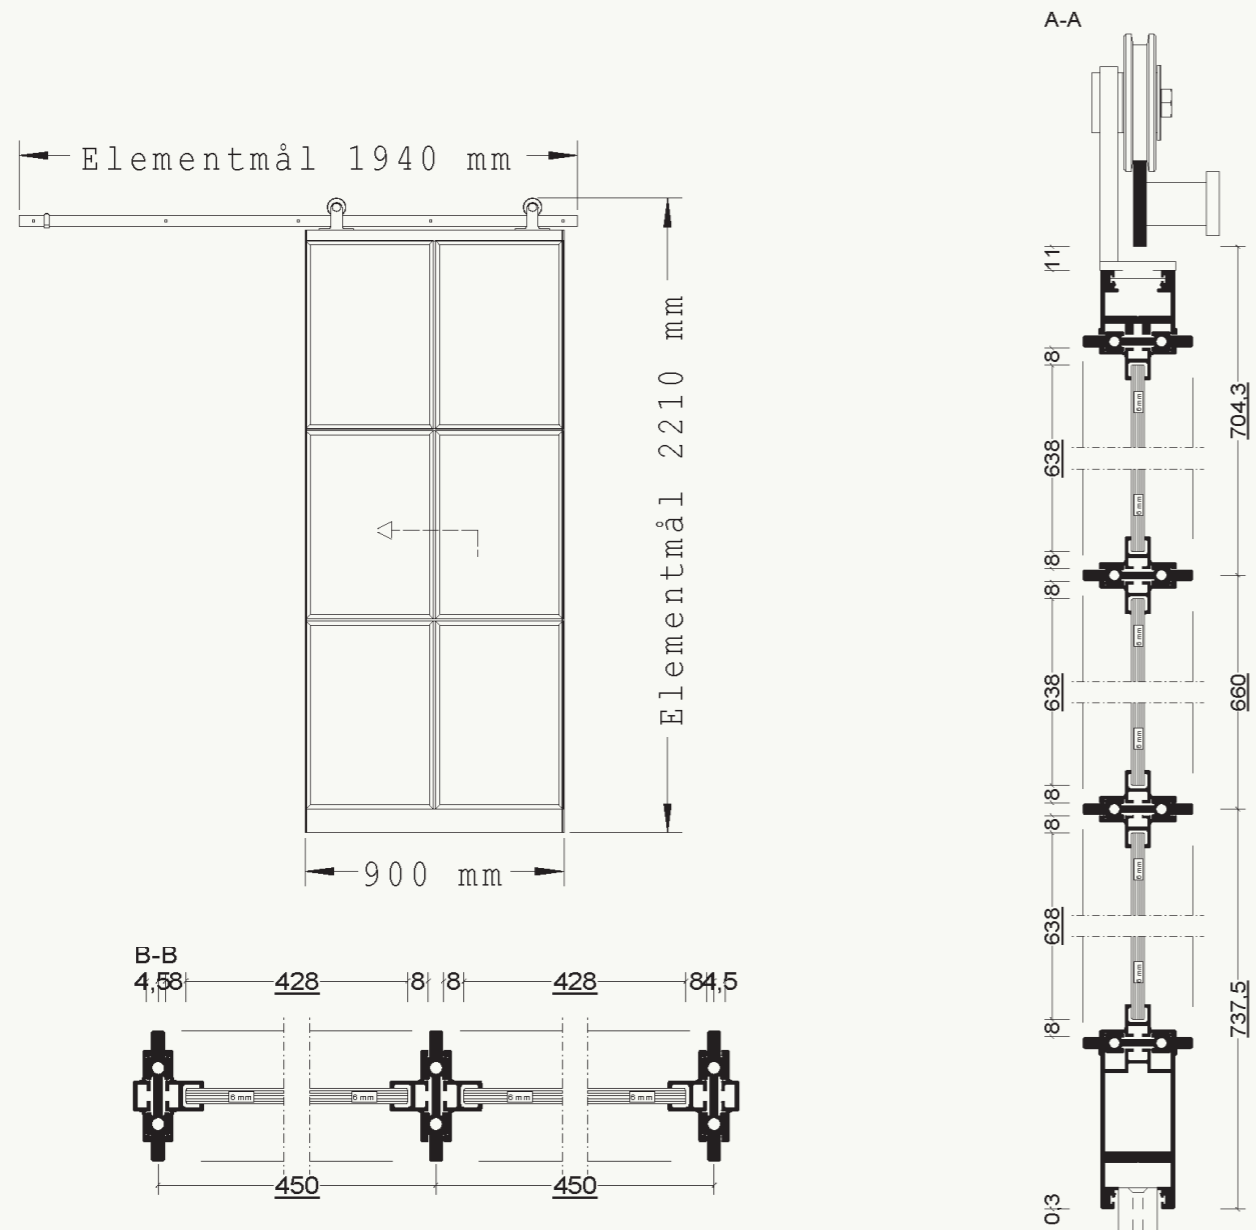

## S5 SKYDEDØR

MIN./MAX. BREDE 600 - 1100 MM  
MIN./MAX. HØJDE 2100 - 2400 MM

DIMENSIONER  
FARVE  
GLAS

900 X 2151 MM  
RAL 9005  
KLART HÆRDET 6 MM

BESKRIVELSE

S5 SKYDEDØR  
LOFTHÆNGT  
SOFT-STOP

05

06

## S5 SKYDEDØR RETRO

MIN./MAX. BREDE 600 - 1100 MM  
MIN./MAX. HØJDE 2100 - 2400 MM

DIMENSIONER  
FARVE  
GLAS

900 X 2210 MM  
RAL 9005  
KLART HÆRDET 6 MM

BESKRIVELSE

S5 SKYDEDØR  
VÆGHÆNGT  
SOFT-STOP  
RETRO HJUL

05

06

07

08

- 01 EKSEMPEL PÅ LØSNING
- 02 SNITTEGNING AF SKINNE
- 03 SNITTEGNING AF SPROSSE
- 04 SNITTEGNING AF BUND

7

6

Skandinavisk design