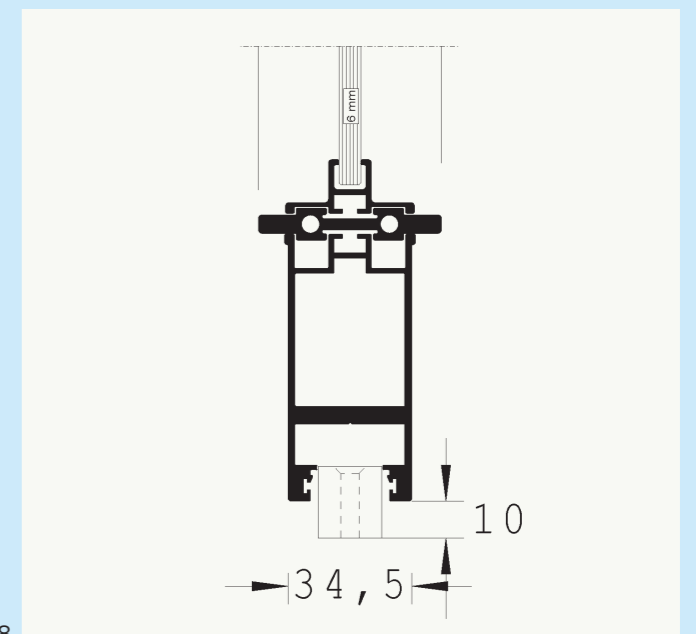

D Y F A®

S5 SKYDEDØR

MIN./MAX. BREDE 600 - 1100 MM
MIN./MAX. HØJDE 2100 - 2400 MM

DIMENSIONER
FARVE
GLAS

900 X 2151 MM
RAL 9005
KLART HÆRDET 6 MM

BESKRIVELSE

S5 SKYDEDØR
LOFTHÆNGT
SOFT-STOP

05

06

07

08

- 01 EKSEMPEL PÅ LØSNING
- 02 SNITTEGNING AF SKINNE
- 03 SNITTEGNING AF SPROSSE
- 04 SNITTEGNING AF BUND

5

4