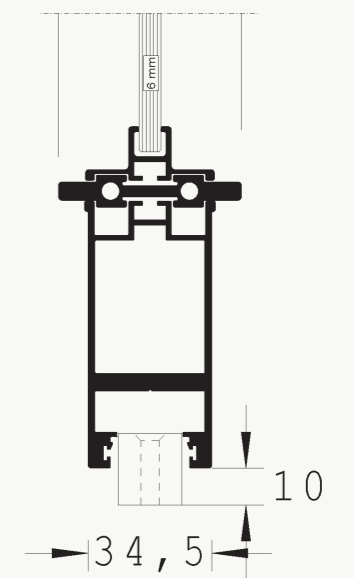

## S1 SKYDEDØR

MIN./MAX. BREDE 600 - 1200 MM  
MIN./MAX. HØJDE 2100 - 2400 MM

DIMENSIONER  
FARVE  
GLAS

900 X 2153 MM  
RAL 9005  
KLART HÆRDET 6 MM

BESKRIVELSE

S1 SKYDEDØR  
VÆGHÆNGT  
SOFT-STOP

01

02

## S5 SKYDEDØR RETRO

MIN./MAX. BREDE 600 - 1100 MM  
MIN./MAX. HØJDE 2100 - 2400 MM

DIMENSIONER  
FARVE  
GLAS

900 X 2210 MM  
RAL 9005  
KLART HÆRDET 6 MM

BESKRIVELSE

S5 SKYDEDØR  
VÆGHÆNGT  
SOFT-STOP  
RETRO HJUL

05

06

07

08

- 01 EKSEMPEL PÅ LØSNING
- 02 SNITTEGNING AF SKINNE
- 03 SNITTEGNING AF SPROSSE
- 04 SNITTEGNING AF BUND

7

6

Skandinavisk design

09

12

Dynamiske løsninger i glas og aluminium.

13

10

11

- 09 VÆGHÆNGT SKINNE
- 10 RETRO HJUL
- 11 GULV GUIDE
- 12 GLASTYPER
- 13 SPROSSER

SOLUTIONS IN GLASS  
AND ALUMINIUM