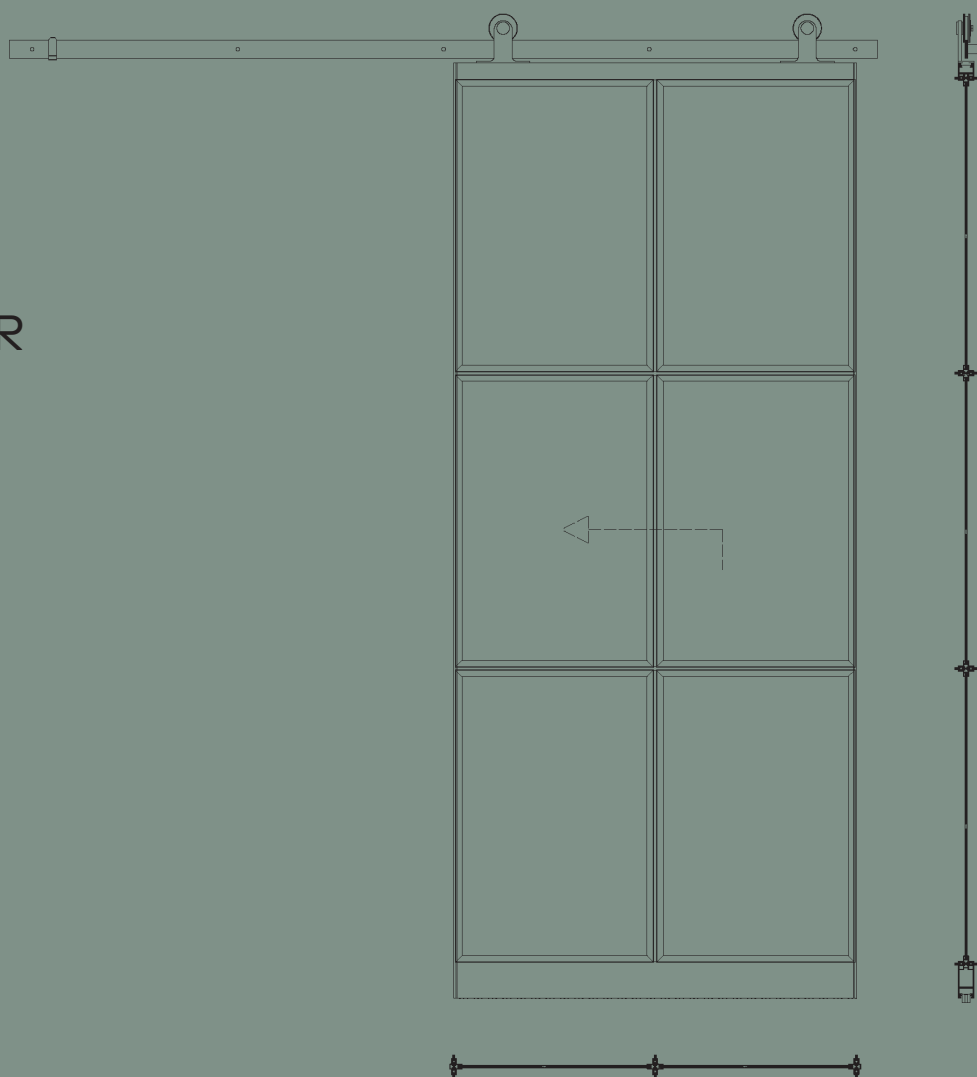

DY

SOLUTIONS IN GLASS
AND ALUMINIUM

F A®

DATABLAD

SKYDEDØR