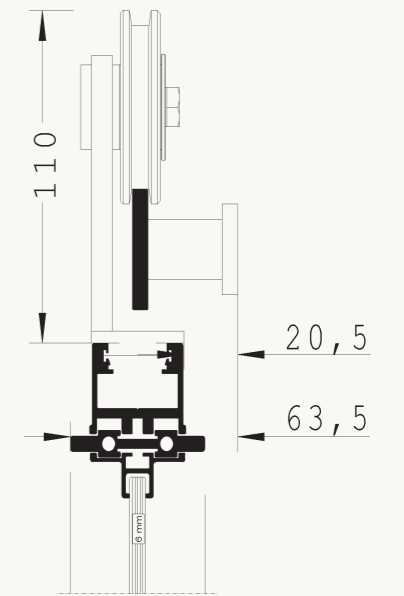

## S1 SKYDEDØR

MIN./MAX. BREDE 600 - 1200 MM  
MIN./MAX. HØJDE 2100 - 2400 MM

DIMENSIONER  
FARVE  
GLAS

900 X 2153 MM  
RAL 9005  
KLART HÆRDET 6 MM

BESKRIVELSE

S1 SKYDEDØR  
VÆGHÆNGT  
SOFT-STOP

01

02

## S5 SKYDEDØR

MIN./MAX. BREDE 600 - 1100 MM  
MIN./MAX. HØJDE 2100 - 2400 MM

DIMENSIONER  
FARVE  
GLAS

900 X 2151 MM  
RAL 9005  
KLART HÆRDET 6 MM

BESKRIVELSE

S5 SKYDEDØR  
LOFTHÆNGT  
SOFT-STOP

05

06

## S5 SKYDEDØR RETRO

MIN./MAX. BREDE 600 - 1100 MM  
MIN./MAX. HØJDE 2100 - 2400 MM

DIMENSIONER  
FARVE  
GLAS

900 X 2210 MM  
RAL 9005  
KLART HÆRDET 6 MM

BESKRIVELSE

S5 SKYDEDØR  
VÆGHÆNGT  
SOFT-STOP  
RETRO HJUL

05

06

07

08

- 01 EKSEMPEL PÅ LØSNING
- 02 SNITTEGNING AF SKINNE
- 03 SNITTEGNING AF SPROSSE
- 04 SNITTEGNING AF BUND

7

6

Skandinavisk design