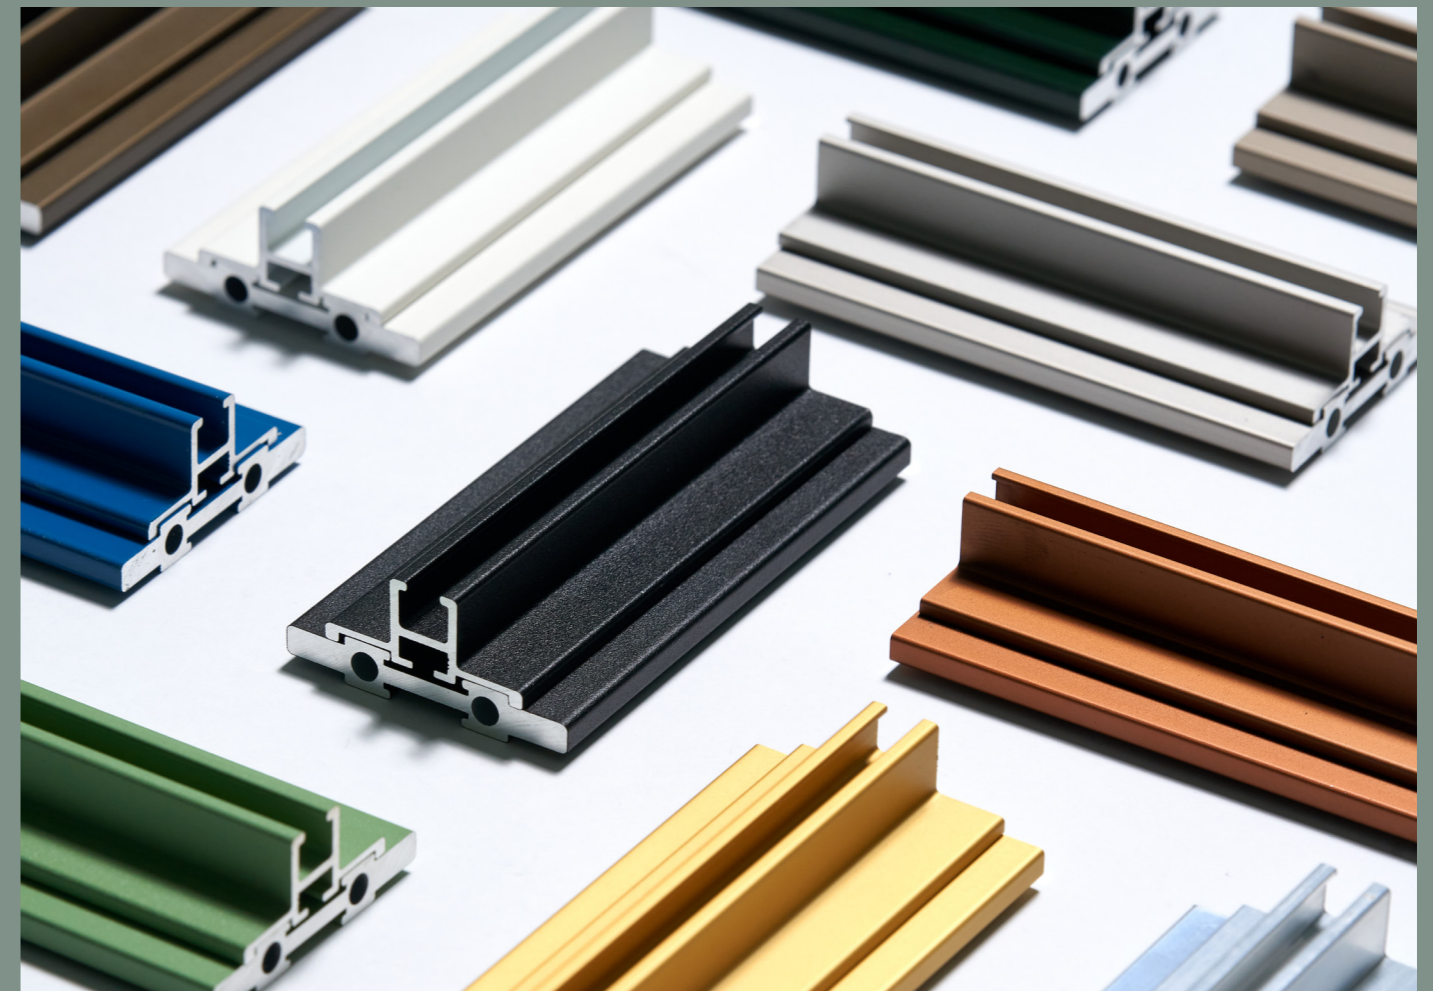

05

06

07

08

- 01 EKSEMPEL PÅ LØSNING
- 02 SNITTEGNING AF SKINNE
- 03 SNITTEGNING AF SPROSSE
- 04 SNITTEGNING AF BUND

7

6

Skandinavisk design

09

12

Dynamiske løsninger i glas og aluminium.

13

10

11

- 09 VÆGHÆNGT SKINNE
- 10 RETRO HJUL
- 11 GULV GUIDE
- 12 GLASTYPER
- 13 SPROSSER

SOLUTIONS IN GLASS  
AND ALUMINIUM