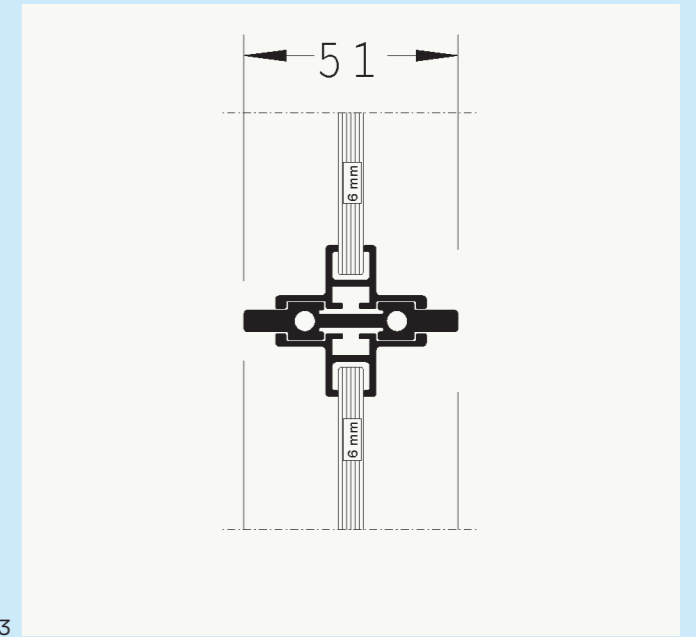

## S1 SKYDEDØR

MIN./MAX. BREDE 600 - 1200 MM  
MIN./MAX. HØJDE 2100 - 2400 MM

DIMENSIONER  
FARVE  
GLAS

900 X 2153 MM  
RAL 9005  
KLART HÆRDET 6 MM

BESKRIVELSE

S1 SKYDEDØR  
VÆGHÆNGT  
SOFT-STOP

01

02

03

04

- 01 EKSEMPEL PÅ LØSNING
- 02 SNITTEGNING AF SKINNE
- 03 SNITTEGNING AF SPROSSE
- 04 SNITTEGNING AF BUND

3

2

## S5 SKYDEDØR

MIN./MAX. BREDE 600 - 1100 MM  
MIN./MAX. HØJDE 2100 - 2400 MM

DIMENSIONER  
FARVE  
GLAS

900 X 2151 MM  
RAL 9005  
KLART HÆRDET 6 MM

BESKRIVELSE

S5 SKYDEDØR  
LOFTHÆNGT  
SOFT-STOP

05

06

## S5 SKYDEDØR RETRO

MIN./MAX. BREDE 600 - 1100 MM  
MIN./MAX. HØJDE 2100 - 2400 MM

DIMENSIONER  
FARVE  
GLAS

900 X 2210 MM  
RAL 9005  
KLART HÆRDET 6 MM

BESKRIVELSE

S5 SKYDEDØR  
VÆGHÆNGT  
SOFT-STOP  
RETRO HJUL