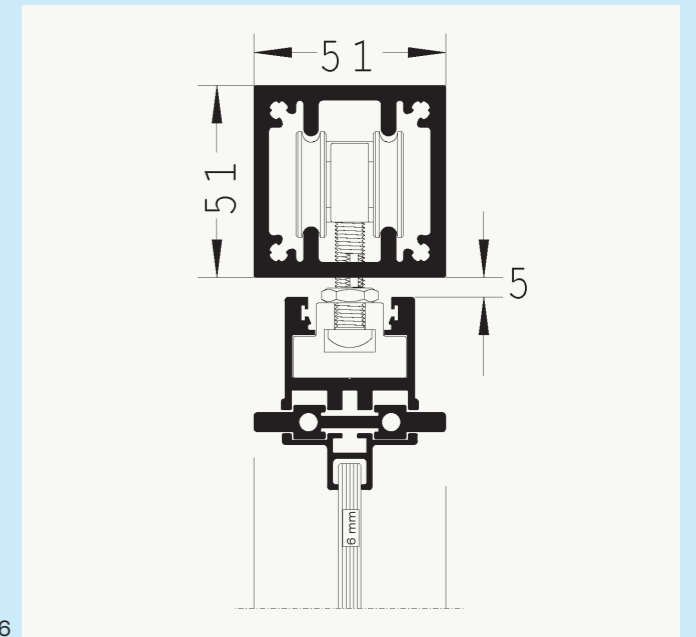

## S1 SKYDEDØR

MIN./MAX. BREDE 600 - 1200 MM  
MIN./MAX. HØJDE 2100 - 2400 MM

DIMENSIONER  
FARVE  
GLAS

900 X 2153 MM  
RAL 9005  
KLART HÆRDET 6 MM

BESKRIVELSE

S1 SKYDEDØR  
VÆGHÆNGT  
SOFT-STOP

01

02

## S5 SKYDEDØR

MIN./MAX. BREDE 600 - 1100 MM  
MIN./MAX. HØJDE 2100 - 2400 MM

DIMENSIONER  
FARVE  
GLAS

900 X 2151 MM  
RAL 9005  
KLART HÆRDET 6 MM

BESKRIVELSE

S5 SKYDEDØR  
LOFTHÆNGT  
SOFT-STOP

05

06

## S5 SKYDEDØR RETRO

MIN./MAX. BREDE 600 - 1100 MM  
MIN./MAX. HØJDE 2100 - 2400 MM

DIMENSIONER  
FARVE  
GLAS

900 X 2210 MM  
RAL 9005  
KLART HÆRDET 6 MM

BESKRIVELSE

S5 SKYDEDØR  
VÆGHÆNGT  
SOFT-STOP  
RETRO HJUL