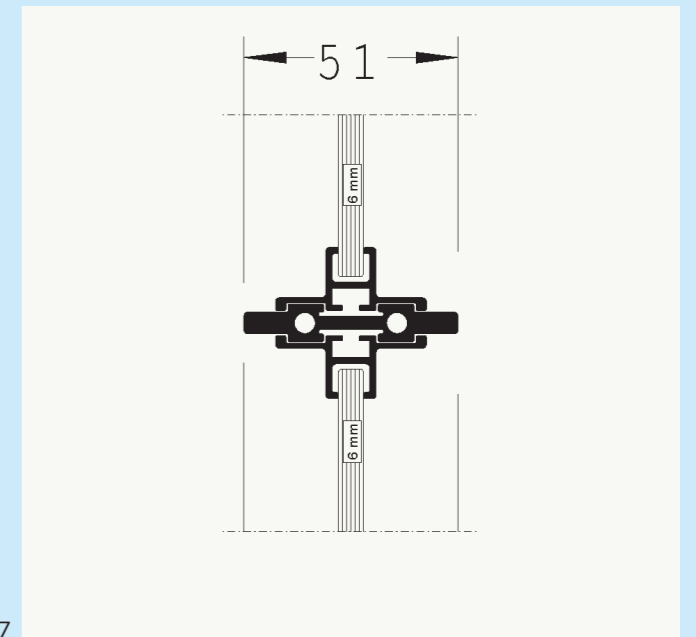

## S1 SKYDEDØR

MIN./MAX. BREDE 600 - 1200 MM  
MIN./MAX. HØJDE 2100 - 2400 MM

DIMENSIONER  
FARVE  
GLAS

900 X 2153 MM  
RAL 9005  
KLART HÆRDET 6 MM

BESKRIVELSE

S1 SKYDEDØR  
VÆGHÆNGT  
SOFT-STOP

01

02

## S5 SKYDEDØR

MIN./MAX. BREDE 600 - 1100 MM  
MIN./MAX. HØJDE 2100 - 2400 MM

DIMENSIONER  
FARVE  
GLAS

900 X 2151 MM  
RAL 9005  
KLART HÆRDET 6 MM

BESKRIVELSE

S5 SKYDEDØR  
LOFTHÆNGT  
SOFT-STOP

05

06

07

08

- 01 EKSEMPEL PÅ LØSNING
- 02 SNITTEGNING AF SKINNE
- 03 SNITTEGNING AF SPROSSE
- 04 SNITTEGNING AF BUND

5

4

## S5 SKYDEDØR RETRO

MIN./MAX. BREDE 600 - 1100 MM  
MIN./MAX. HØJDE 2100 - 2400 MM

DIMENSIONER  
FARVE  
GLAS

900 X 2210 MM  
RAL 9005  
KLART HÆRDET 6 MM

BESKRIVELSE

S5 SKYDEDØR  
VÆGHÆNGT  
SOFT-STOP  
RETRO HJUL