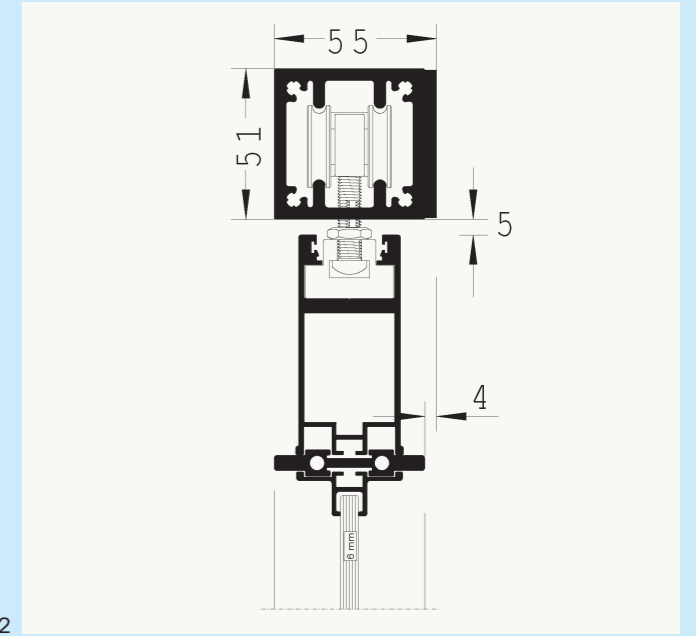

## S1 SKYDEDØR

MIN./MAX. BREDE 600 - 1200 MM  
MIN./MAX. HØJDE 2100 - 2400 MM

DIMENSIONER  
FARVE  
GLAS

900 X 2153 MM  
RAL 9005  
KLART HÆRDET 6 MM

BESKRIVELSE

S1 SKYDEDØR  
VÆGHÆNGT  
SOFT-STOP

01

02

## S5 SKYDEDØR

MIN./MAX. BREDE 600 - 1100 MM  
MIN./MAX. HØJDE 2100 - 2400 MM

DIMENSIONER  
FARVE  
GLAS

900 X 2151 MM  
RAL 9005  
KLART HÆRDET 6 MM

BESKRIVELSE

S5 SKYDEDØR  
LOFTHÆNGT  
SOFT-STOP

05

06

## S5 SKYDEDØR RETRO

MIN./MAX. BREDE 600 - 1100 MM  
MIN./MAX. HØJDE 2100 - 2400 MM

DIMENSIONER  
FARVE  
GLAS

900 X 2210 MM  
RAL 9005  
KLART HÆRDET 6 MM

BESKRIVELSE

S5 SKYDEDØR  
VÆGHÆNGT  
SOFT-STOP  
RETRO HJUL