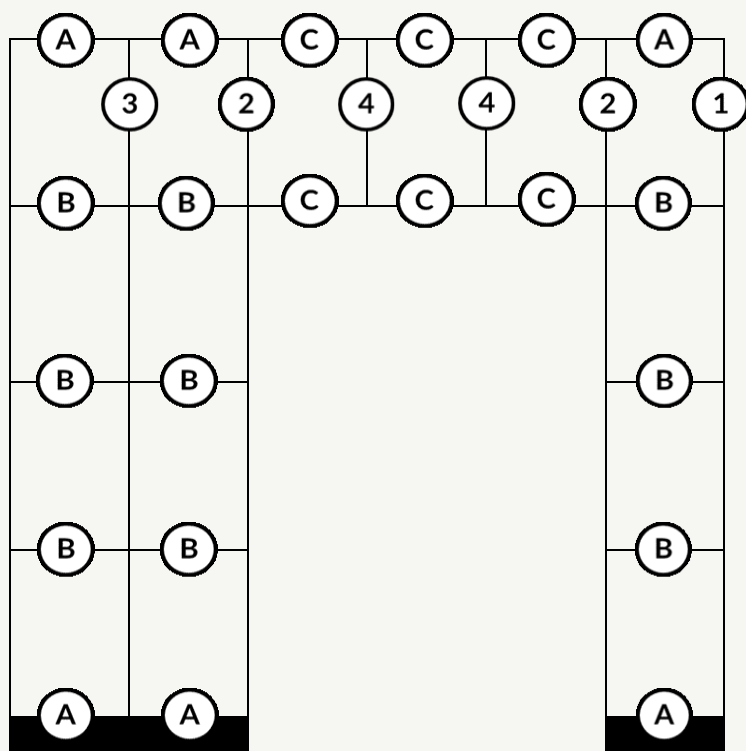

DYFA samlevejledning

Profilers markerign

Horisontalt:

- A Top og bund
- B Sprosser
- C Sprosser over portal

Vertikalt:

- 1 Post væg
- 2 Post portal
- 3 Post midt
- 4 Post over portal

Link til vores monterings videoer