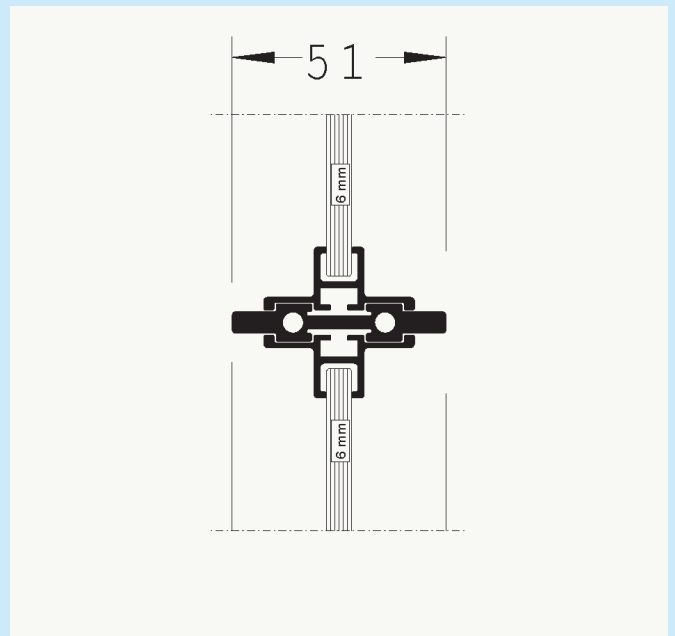

## H1 HÆNGSLET DØR

600 - 1100 MM  
1600 - 2400 MM

MIN./MAX. BREDDE  
MIN./MAX. HØJDE

DIMENSIONER  
FARVE  
GLAS

888 X 2082 MM  
RAL 9005 GLANS 03 FINSTRUKTUR  
KLART HÆRDET 6 MM

BESKRIVELSE

H1 ENKELT DØR  
SKJULTE HÆNGSLER  
PLADEGREB  
MAGNETLUKNING

01

2

02

03

04

- 01 EKSEMPEL PÅ LØSNING
- 02 SNITTEGNING AF DØRKARM
- 03 SNITTEGNING AF SPROSSE
- 04 SNITTEGNING AF DØRTRIN

06

07