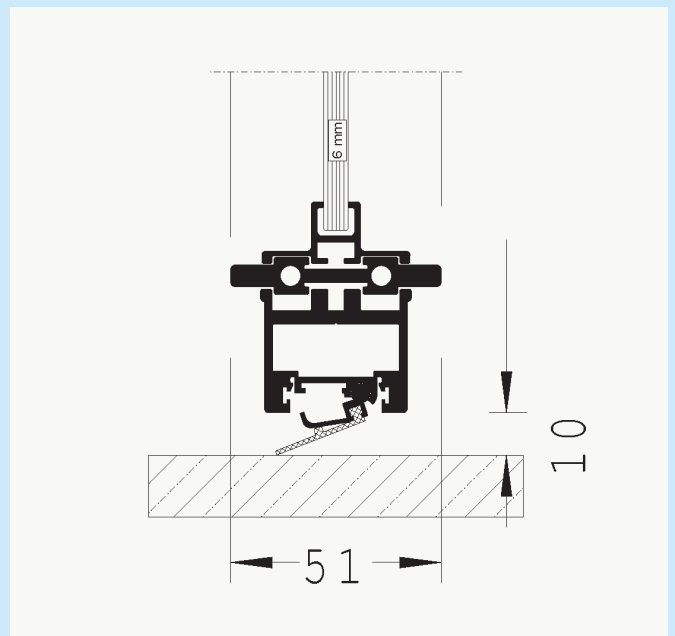

## H1 HÆNGSLET DØR

600 - 1100 MM  
1600 - 2400 MM

MIN./MAX. BREDDE  
MIN./MAX. HØJDE

DIMENSIONER  
FARVE  
GLAS

888 X 2082 MM  
RAL 9005 GLANS 03 FINSTRUKTUR  
KLART HÆRDET 6 MM

BESKRIVELSE

H1 ENKELT DØR  
SKJULTE HÆNGSLER  
PLADEGREB  
MAGNETLUKNING

01

2

02

03

04

- 01 EKSEMPEL PÅ LØSNING
- 02 SNITTEGNING AF DØRKARM
- 03 SNITTEGNING AF SPROSSE
- 04 SNITTEGNING AF DØRTRIN

06

07