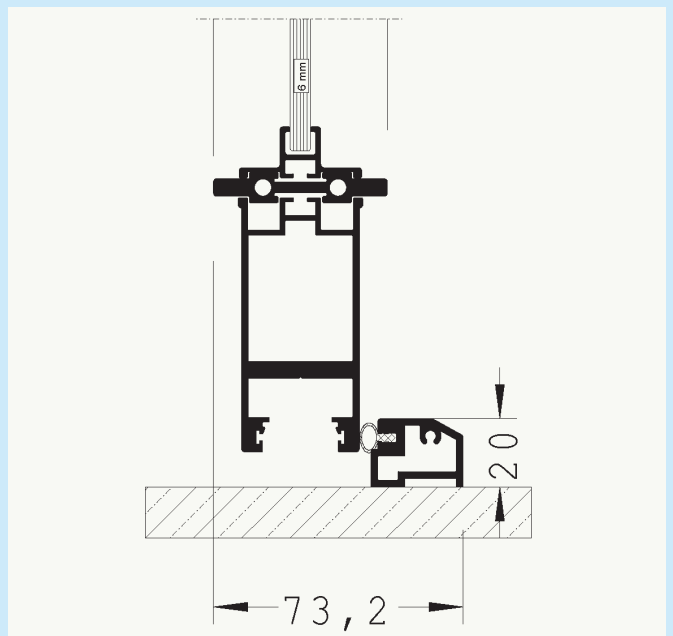

## H1 HÆNGSLET DØR

600 - 1100 MM  
1600 - 2400 MM

MIN./MAX. BREDDE  
MIN./MAX. HØJDE

DIMENSIONER  
FARVE  
GLAS

888 X 2082 MM  
RAL 9005 GLANS 03 FINSTRUKTUR  
KLART HÆRDET 6 MM

BESKRIVELSE

H1 ENKELT DØR  
SKJULTE HÆNGSLER  
PLADEGREB  
MAGNETLUKNING

01

2

02

03

04

- 01 EKSEMPEL PÅ LØSNING
- 02 SNITTEGNING AF DØRKARM
- 03 SNITTEGNING AF SPROSSE
- 04 SNITTEGNING AF DØRTRIN

06

07