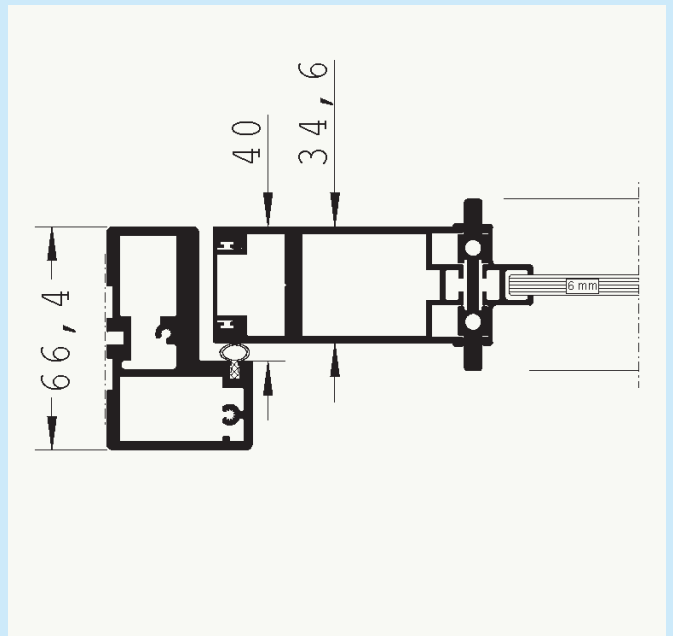

## H1 HÆNGSLET DØR

600 - 1100 MM  
1600 - 2400 MM

MIN./MAX. BREDDE  
MIN./MAX. HØJDE

DIMENSIONER  
FARVE  
GLAS

888 X 2082 MM  
RAL 9005 GLANS 03 FINSTRUKTUR  
KLART HÆRDET 6 MM

BESKRIVELSE

H1 ENKELT DØR  
SKJULTE HÆNGSLER  
PLADEGREB  
MAGNETLUKNING

01

2

02

03

04

- 01 EKSEMPEL PÅ LØSNING
- 02 SNITTEGNING AF DØRKARM
- 03 SNITTEGNING AF SPROSSE
- 04 SNITTEGNING AF DØRTRIN

06

07