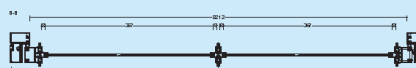

D Y

SOLUTIONS IN GLASS
AND ALUMINIUM

F A®

DATABLAD

HÆNGSLET DØR