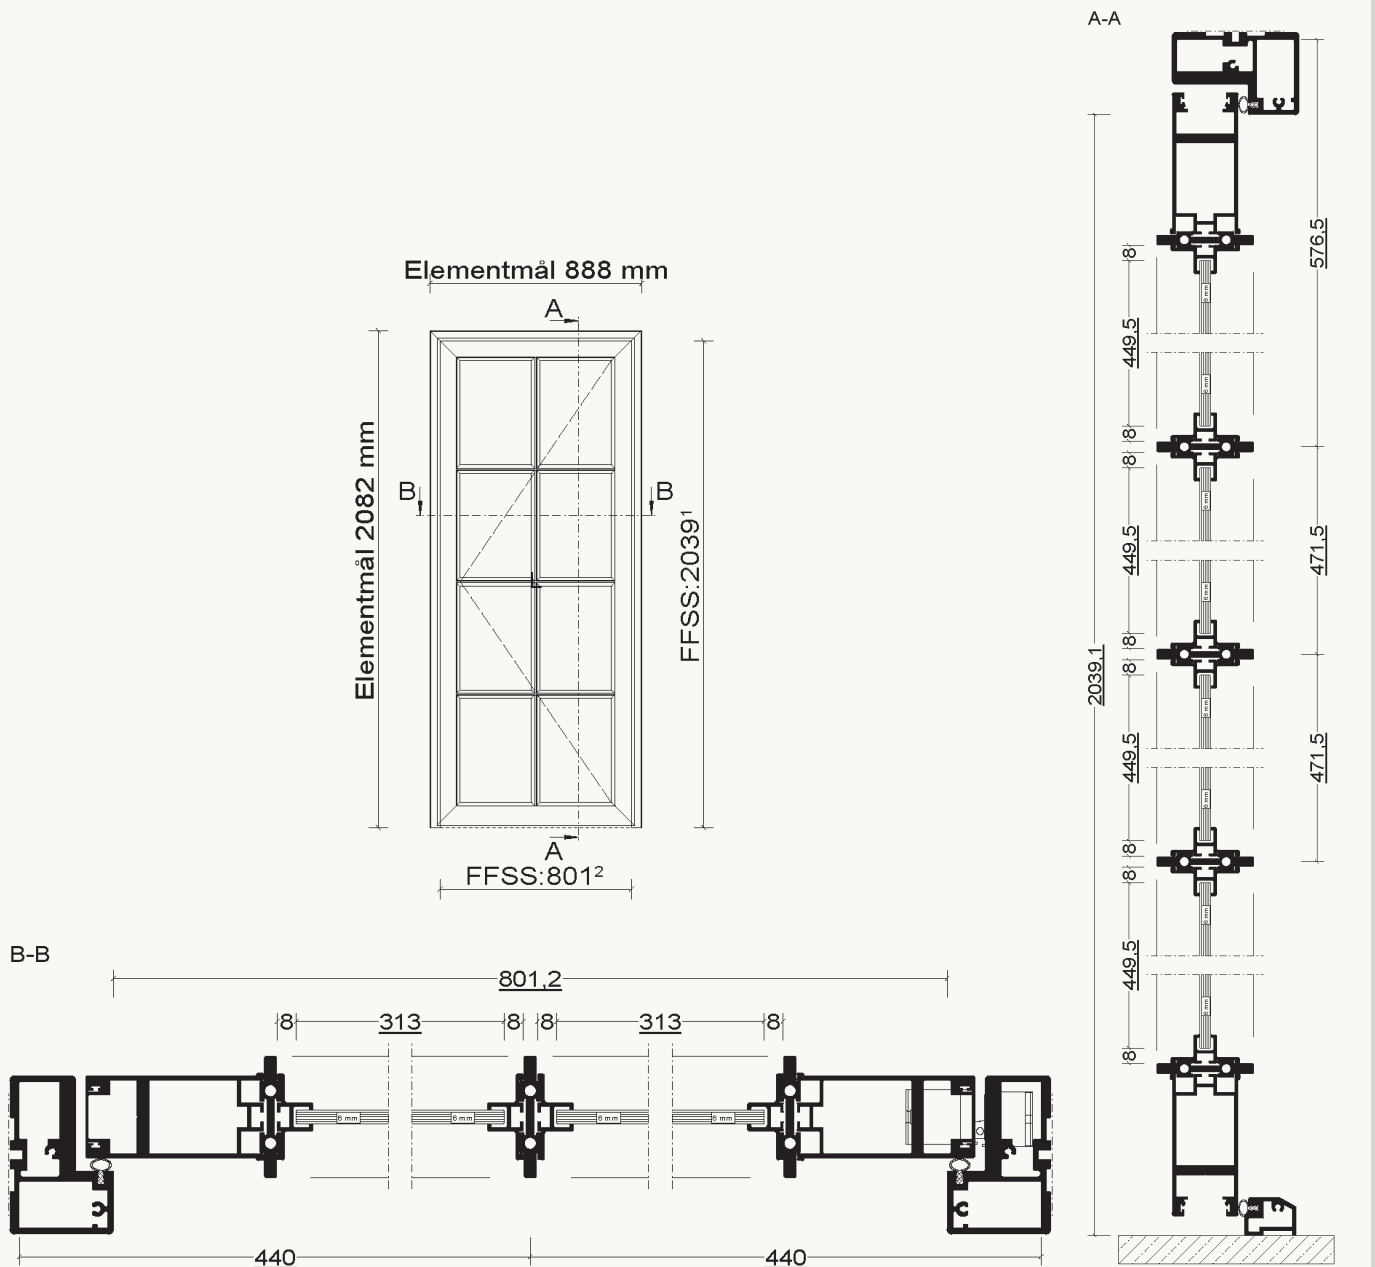

## H1 HÆNGSLET DØR

600 - 1100 MM  
1600 - 2400 MM

MIN./MAX. BREDDE  
MIN./MAX. HØJDE

DIMENSIONER  
FARVE  
GLAS

888 X 2082 MM  
RAL 9005 GLANS 03 FINSTRUKTUR  
KLART HÆRDET 6 MM

BESKRIVELSE

H1 ENKELT DØR  
SKJULTE HÆNGSLER  
PLADEGREB  
MAGNETLUKNING

01

2

02

03

04

- 01 EKSEMPEL PÅ LØSNING
- 02 SNITTEGNING AF DØRKARM
- 03 SNITTEGNING AF SPROSSE
- 04 SNITTEGNING AF DØRTRIN

06

07