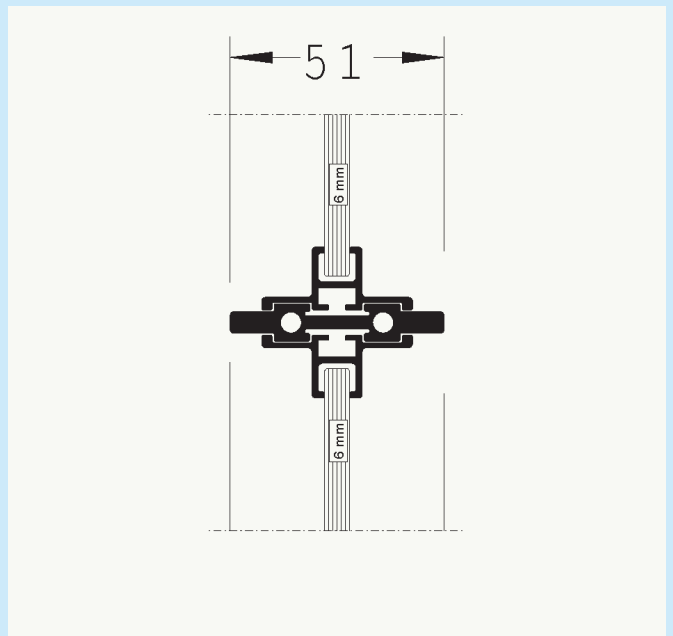

## H1 HÆNGSLET DØR

600 - 1100 MM  
1600 - 2400 MM

MIN./MAX. BREDDE  
MIN./MAX. HØJDE

DIMENSIONER  
FARVE  
GLAS

888 X 2082 MM  
RAL 9005 GLANS 03 FINSTRUKTUR  
KLART HÆRDET 6 MM

BESKRIVELSE

H1 ENKELT DØR  
SKJULTE HÆNGSLER  
PLADEGREB  
MAGNETLUKNING

01

2

02

03

04

- 01 EKSEMPEL PÅ LØSNING
- 02 SNITTEGNING AF DØRKARM
- 03 SNITTEGNING AF SPROSSE
- 04 SNITTEGNING AF DØRTRIN

06

07