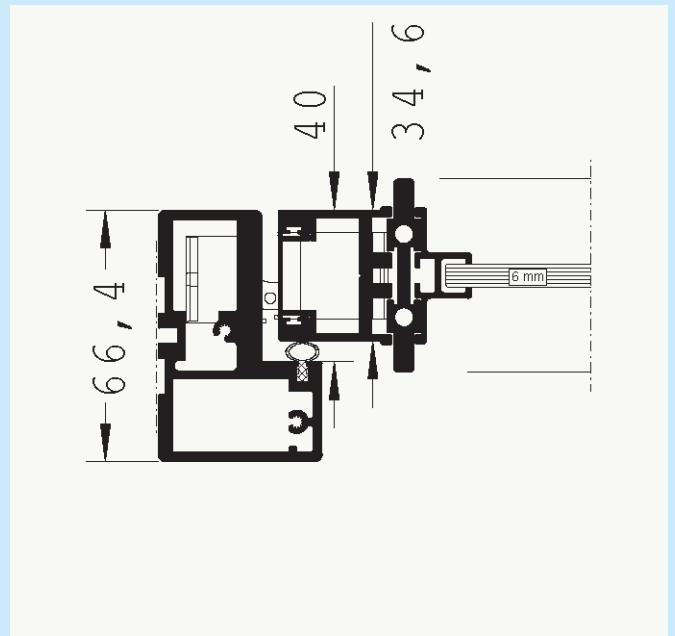

## H1 HÆNGSLET DØR

600 - 1100 MM  
1600 - 2400 MM

MIN./MAX. BREDDE  
MIN./MAX. HØJDE

DIMENSIONER  
FARVE  
GLAS

888 X 2082 MM  
RAL 9005 GLANS 03 FINSTRUKTUR  
KLART HÆRDET 6 MM

BESKRIVELSE

H1 ENKELT DØR  
SKJULTE HÆNGSLER  
PLADEGREB  
MAGNETLUKNING

01

2

02

03

04

- 01 EKSEMPEL PÅ LØSNING
- 02 SNITTEGNING AF DØRKARM
- 03 SNITTEGNING AF SPROSSE
- 04 SNITTEGNING AF DØRTRIN

06

07