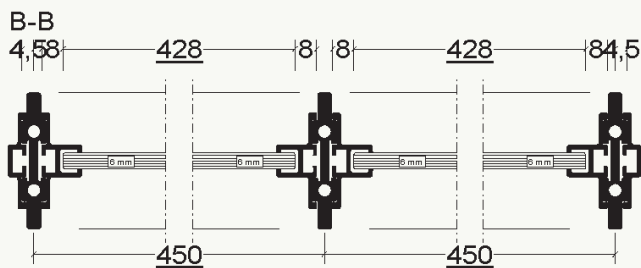

## S1 SKYDEDØR

600 - 1200 MM  
2100 - 2400 MM

MIN./MAX. BREDDE  
MIN./MAX. HØJDE

DIMENSIONER  
FARVE  
GLAS

BESKRIVELSE

900 X 2153 MM  
RAL 9005 GLANS 05 FINSTRUKTUR  
KLART HÆRDET 6 MM

S1 SKYDEDØR  
VÆGHÆNGT  
SOFT-STOP

## S5 SKYDEDØR

600 - 1100 MM  
2100 - 2400 MM

MIN./MAX. BREDDE  
MIN./MAX. HØJDE

DIMENSIONER  
FARVE  
GLAS

900 X 2151 MM  
RAL 9005 GLANS 05 FINSTRUKTUR  
KLART HÆRDET 6 MM

BESKRIVELSE

S5 SKYDEDØR  
LOFTHÆNGT  
SOFT-STOP

05

06

07

08

- 01 EKSEMPEL PÅ LØSNING
- 02 SNITTEGNING AF SKINNE
- 03 SNITTEGNING AF SPROSSE
- 04 SNITTEGNING AF BUND

## S5 SKYDEDØR RETRO

600 - 1100 MM  
2100 - 2400 MM

MIN./MAX. BREDDE  
MIN./MAX. HØJDE

DIMENSIONER  
FARVE  
GLAS

BESKRIVELSE

900 X 2210 MM  
RAL 9005 GLANS 05 FINSTRUKTUR  
KLART HÆRDET 6 MM

S5 SKYDEDØR  
VÆGHÆNGT  
SOFT-STOP  
RETRO HJUL