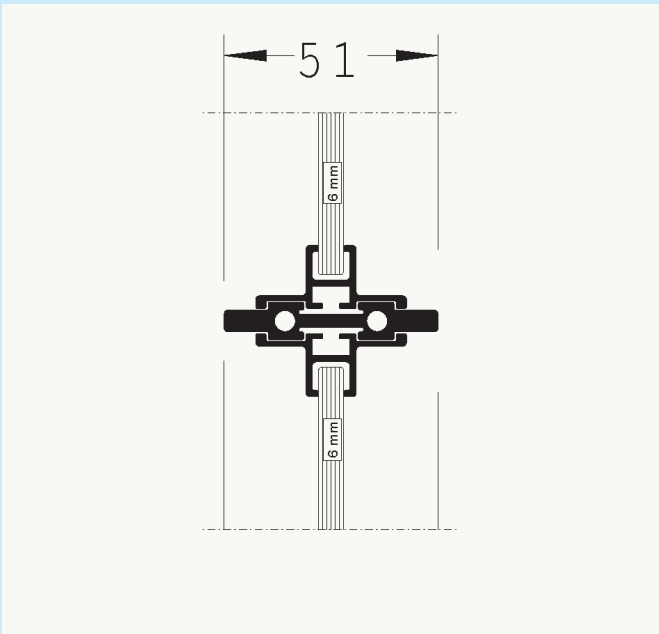

## S1 SKYDEDØR

600 - 1200 MM  
2100 - 2400 MM

MIN./MAX. BREDDE  
MIN./MAX. HØJDE

DIMENSIONER  
FARVE  
GLAS

BESKRIVELSE

900 X 2153 MM  
RAL 9005 GLANS 05 FINSTRUKTUR  
KLART HÆRDET 6 MM

S1 SKYDEDØR  
VÆGHÆNGT  
SOFT-STOP

01

2

02

03

04

- 01 EKSEMPEL PÅ LØSNING
- 02 SNITTEGNING AF SKINNE
- 03 SNITTEGNING AF SPROSSE
- 04 SNITTEGNING AF BUND

## S5 SKYDEDØR

600 - 1100 MM  
2100 - 2400 MM

MIN./MAX. BREDDE  
MIN./MAX. HØJDE

DIMENSIONER  
FARVE  
GLAS

900 X 2151 MM  
RAL 9005 GLANS 05 FINSTRUKTUR  
KLART HÆRDET 6 MM

BESKRIVELSE

S5 SKYDEDØR  
LOFTHÆNGT  
SOFT-STOP

## S5 SKYDEDØR RETRO

600 - 1100 MM  
2100 - 2400 MM

MIN./MAX. BREDDE  
MIN./MAX. HØJDE

DIMENSIONER  
FARVE  
GLAS

BESKRIVELSE

900 X 2210 MM  
RAL 9005 GLANS 05 FINSTRUKTUR  
KLART HÆRDET 6 MM

S5 SKYDEDØR  
VÆGHÆNGT  
SOFT-STOP  
RETRO HJUL