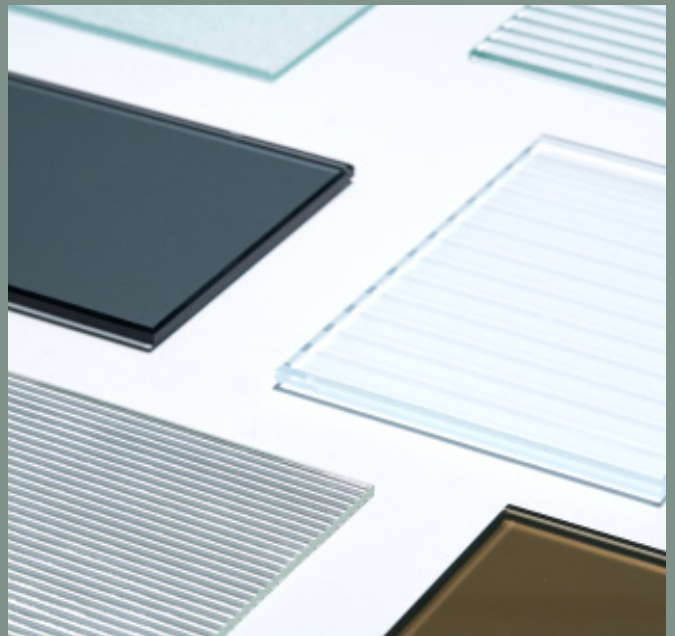

# Skandinavisk design

8

09

10

11

- 09 VÆGHÆNGT SKINNE
- 10 RETRO HJUL
- 11 GULV GUIDE
- 12 GLASTYPER
- 13 SPROSSER

12

Dynamiske løsninger i glas og aluminium.