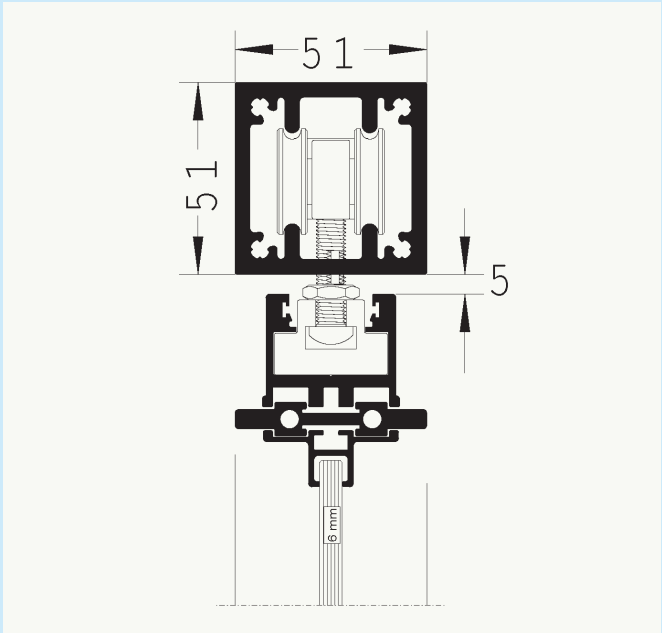

06

07

08

- 01 EKSEMPEL PÅ LØSNING
- 02 SNITTEGNING AF SKINNE
- 03 SNITTEGNING AF SPROSSE
- 04 SNITTEGNING AF BUND