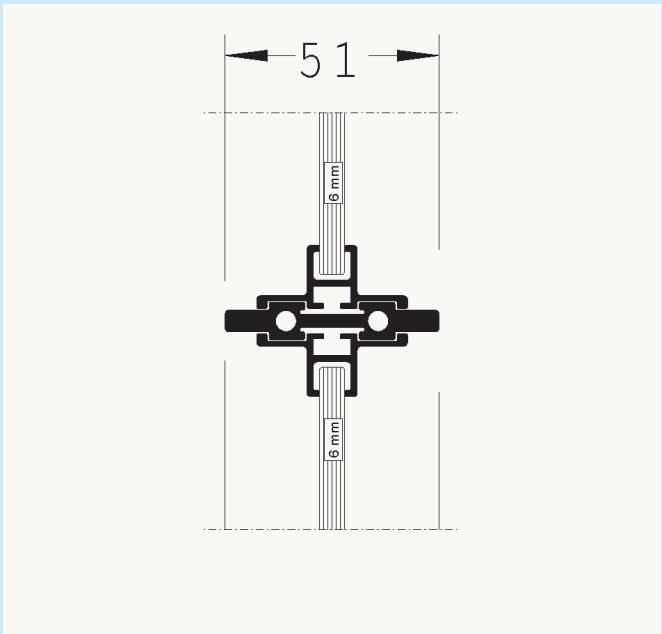

## S1 SKYDEDØR

600 - 1200 MM  
2100 - 2400 MM

MIN./MAX. BREDDE  
MIN./MAX. HØJDE

DIMENSIONER  
FARVE  
GLAS

BESKRIVELSE

900 X 2153 MM  
RAL 9005 GLANS 05 FINSTRUKTUR  
KLART HÆRDET 6 MM

S1 SKYDEDØR  
VÆGHÆNGT  
SOFT-STOP

## S5 SKYDEDØR

600 - 1100 MM  
2100 - 2400 MM

MIN./MAX. BREDDE  
MIN./MAX. HØJDE

DIMENSIONER  
FARVE  
GLAS

900 X 2151 MM  
RAL 9005 GLANS 05 FINSTRUKTUR  
KLART HÆRDET 6 MM

BESKRIVELSE

S5 SKYDEDØR  
LOFTHÆNGT  
SOFT-STOP

05

06

07

08

- 01 EKSEMPEL PÅ LØSNING
- 02 SNITTEGNING AF SKINNE
- 03 SNITTEGNING AF SPROSSE
- 04 SNITTEGNING AF BUND

## S5 SKYDEDØR RETRO

600 - 1100 MM  
2100 - 2400 MM

MIN./MAX. BREDDE  
MIN./MAX. HØJDE

DIMENSIONER  
FARVE  
GLAS

BESKRIVELSE

900 X 2210 MM  
RAL 9005 GLANS 05 FINSTRUKTUR  
KLART HÆRDET 6 MM

S5 SKYDEDØR  
VÆGHÆNGT  
SOFT-STOP  
RETRO HJUL