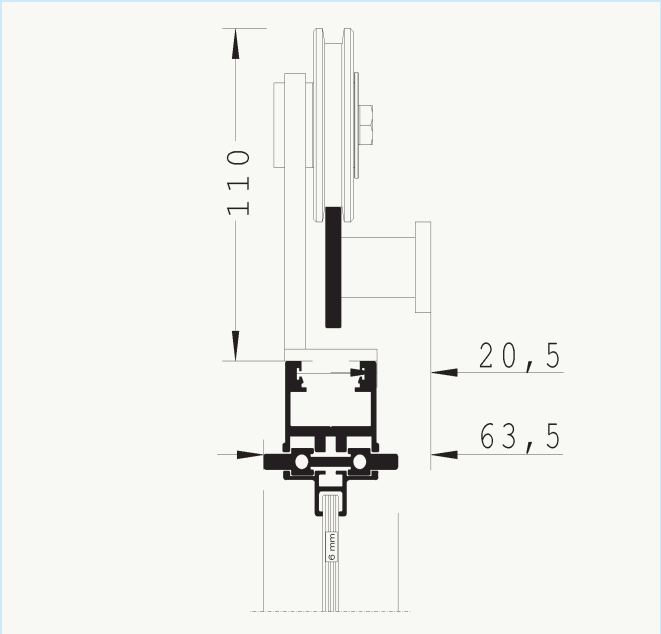

## S5 SKYDEDØR

600 - 1100 MM  
2100 - 2400 MM

MIN./MAX. BREDDE  
MIN./MAX. HØJDE

DIMENSIONER  
FARVE  
GLAS

900 X 2151 MM  
RAL 9005 GLANS 05 FINSTRUKTUR  
KLART HÆRDET 6 MM

BESKRIVELSE

S5 SKYDEDØR  
LOFTHÆNGT  
SOFT-STOP

## S5 SKYDEDØR RETRO

600 - 1100 MM  
2100 - 2400 MM

MIN./MAX. BREDDE  
MIN./MAX. HØJDE

DIMENSIONER  
FARVE  
GLAS

BESKRIVELSE

900 X 2210 MM  
RAL 9005 GLANS 05 FINSTRUKTUR  
KLART HÆRDET 6 MM

S5 SKYDEDØR  
VÆGHÆNGT  
SOFT-STOP  
RETRO HJUL

05

6

06

07

08

- 01 EKSEMPEL PÅ LØSNING
- 02 SNITTEGNING AF SKINNE
- 03 SNITTEGNING AF SPROSSE
- 04 SNITTEGNING AF BUND