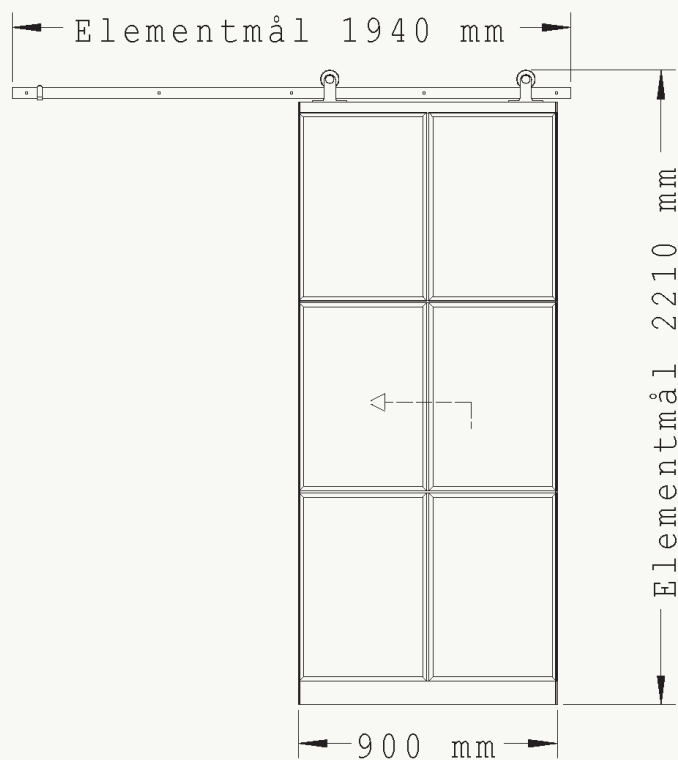

DY FA®

S5 SKYDEDØR RETRO

600 - 1100 MM
2100 - 2400 MM

MIN./MAX. BREDDE
MIN./MAX. HØJDE

DIMENSIONER
FARVE
GLAS

BESKRIVELSE

900 X 2210 MM
RAL 9005 GLANS 05 FINSTRUKTUR
KLART HÆRDET 6 MM

S5 SKYDEDØR
VÆGHÆNGT
SOFT-STOP
RETRO HJUL

05

6