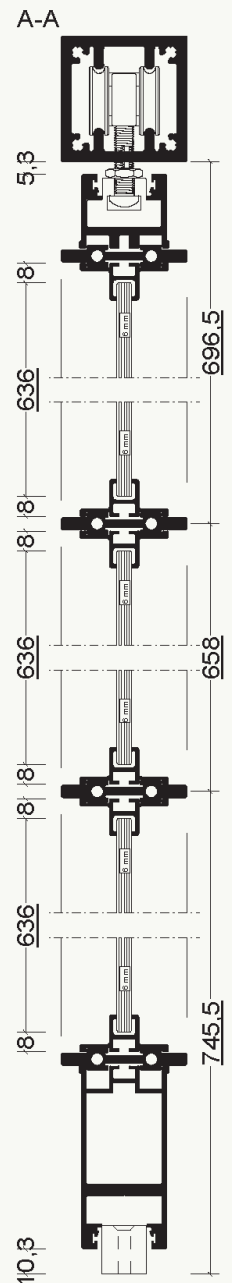

## S1 SKYDEDØR

600 - 1200 MM  
2100 - 2400 MM

MIN./MAX. BREDDE  
MIN./MAX. HØJDE

DIMENSIONER  
FARVE  
GLAS

BESKRIVELSE

900 X 2153 MM  
RAL 9005 GLANS 05 FINSTRUKTUR  
KLART HÆRDET 6 MM

S1 SKYDEDØR  
VÆGHÆNGT  
SOFT-STOP

01

2

02

03

04

- 01 EKSEMPEL PÅ LØSNING
- 02 SNITTEGNING AF SKINNE
- 03 SNITTEGNING AF SPROSSE
- 04 SNITTEGNING AF BUND

## S5 SKYDEDØR

600 - 1100 MM  
2100 - 2400 MM

MIN./MAX. BREDDE  
MIN./MAX. HØJDE

DIMENSIONER  
FARVE  
GLAS

900 X 2151 MM  
RAL 9005 GLANS 05 FINSTRUKTUR  
KLART HÆRDET 6 MM

BESKRIVELSE

S5 SKYDEDØR  
LOFTHÆNGT  
SOFT-STOP

05

06

07

08

- 01 EKSEMPEL PÅ LØSNING
- 02 SNITTEGNING AF SKINNE
- 03 SNITTEGNING AF SPROSSE
- 04 SNITTEGNING AF BUND