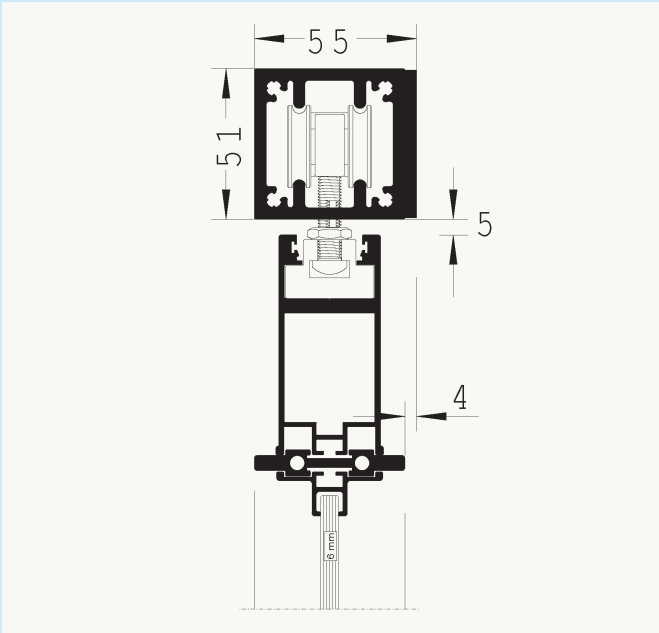

## S1 SKYDEDØR

600 - 1200 MM  
2100 - 2400 MM

MIN./MAX. BREDDE  
MIN./MAX. HØJDE

DIMENSIONER  
FARVE  
GLAS

BESKRIVELSE

900 X 2153 MM  
RAL 9005 GLANS 05 FINSTRUKTUR  
KLART HÆRDET 6 MM

S1 SKYDEDØR  
VÆGHÆNGT  
SOFT-STOP

01

2

02

03

04

- 01 EKSEMPEL PÅ LØSNING
- 02 SNITTEGNING AF SKINNE
- 03 SNITTEGNING AF SPROSSE
- 04 SNITTEGNING AF BUND

## S5 SKYDEDØR

600 - 1100 MM  
2100 - 2400 MM

MIN./MAX. BREDDE  
MIN./MAX. HØJDE

DIMENSIONER  
FARVE  
GLAS

900 X 2151 MM  
RAL 9005 GLANS 05 FINSTRUKTUR  
KLART HÆRDET 6 MM

BESKRIVELSE

S5 SKYDEDØR  
LOFTHÆNGT  
SOFT-STOP

## S5 SKYDEDØR RETRO

600 - 1100 MM  
2100 - 2400 MM

MIN./MAX. BREDDE  
MIN./MAX. HØJDE

DIMENSIONER  
FARVE  
GLAS

BESKRIVELSE

900 X 2210 MM  
RAL 9005 GLANS 05 FINSTRUKTUR  
KLART HÆRDET 6 MM

S5 SKYDEDØR  
VÆGHÆNGT  
SOFT-STOP  
RETRO HJUL