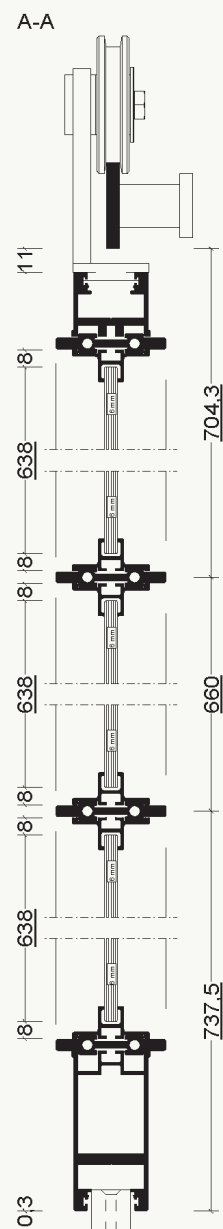

DY FA®

S5 SKYDEDØR RETRO

600 - 1100 MM
2100 - 2400 MM

MIN./MAX. BREDDE
MIN./MAX. HØJDE

DIMENSIONER
FARVE
GLAS

BESKRIVELSE

900 X 2210 MM
RAL 9005 GLANS 05 FINSTRUKTUR
KLART HÆRDET 6 MM

S5 SKYDEDØR
VÆGHÆNGT
SOFT-STOP
RETRO HJUL

05

6