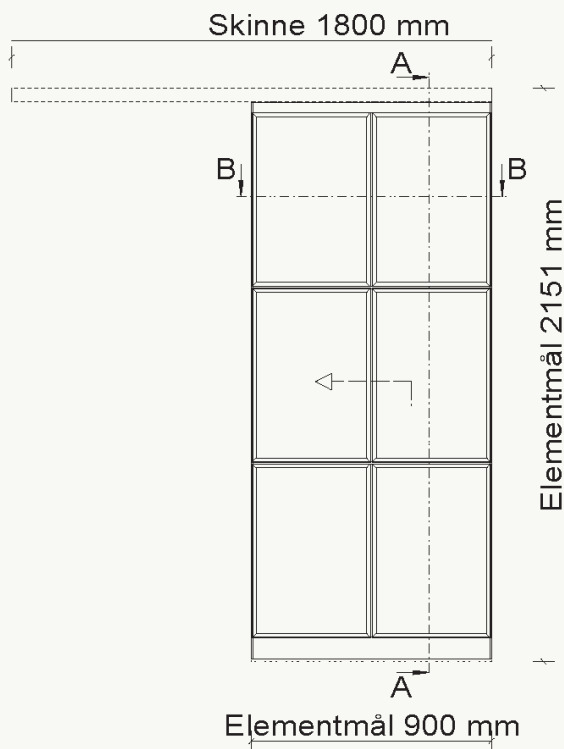

D Y F A®

S5 SKYDEDØR

600 - 1100 MM
2100 - 2400 MM

MIN./MAX. BREDDE
MIN./MAX. HØJDE

DIMENSIONER
FARVE
GLAS

900 X 2151 MM
RAL 9005 GLANS 05 FINSTRUKTUR
KLART HÆRDET 6 MM

BESKRIVELSE

S5 SKYDEDØR
LOFTHÆNGT
SOFT-STOP

05