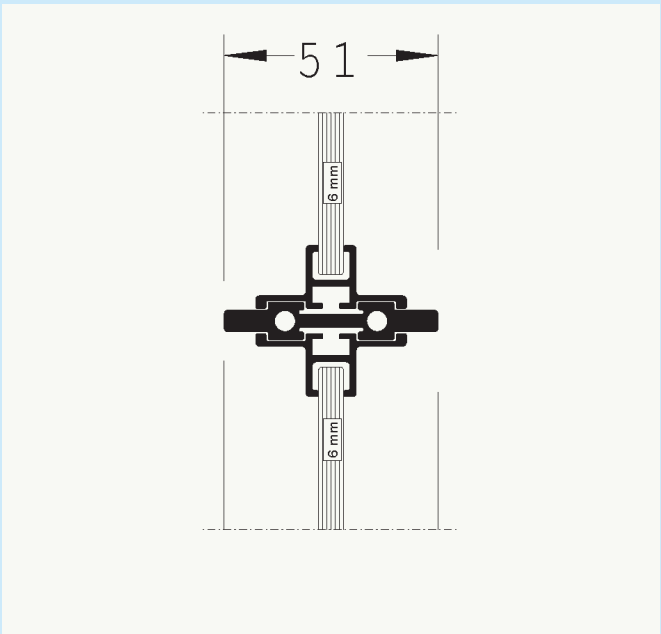

## S5 SKYDEDØR RETRO

600 - 1100 MM  
2100 - 2400 MM

MIN./MAX. BREDDE  
MIN./MAX. HØJDE

DIMENSIONER  
FARVE  
GLAS

BESKRIVELSE

900 X 2210 MM  
RAL 9005 GLANS 05 FINSTRUKTUR  
KLART HÆRDET 6 MM

S5 SKYDEDØR  
VÆGHÆNGT  
SOFT-STOP  
RETRO HJUL

05

6

06

07

08

- 01 EKSEMPEL PÅ LØSNING
- 02 SNITTEGNING AF SKINNE
- 03 SNITTEGNING AF SPROSSE
- 04 SNITTEGNING AF BUND