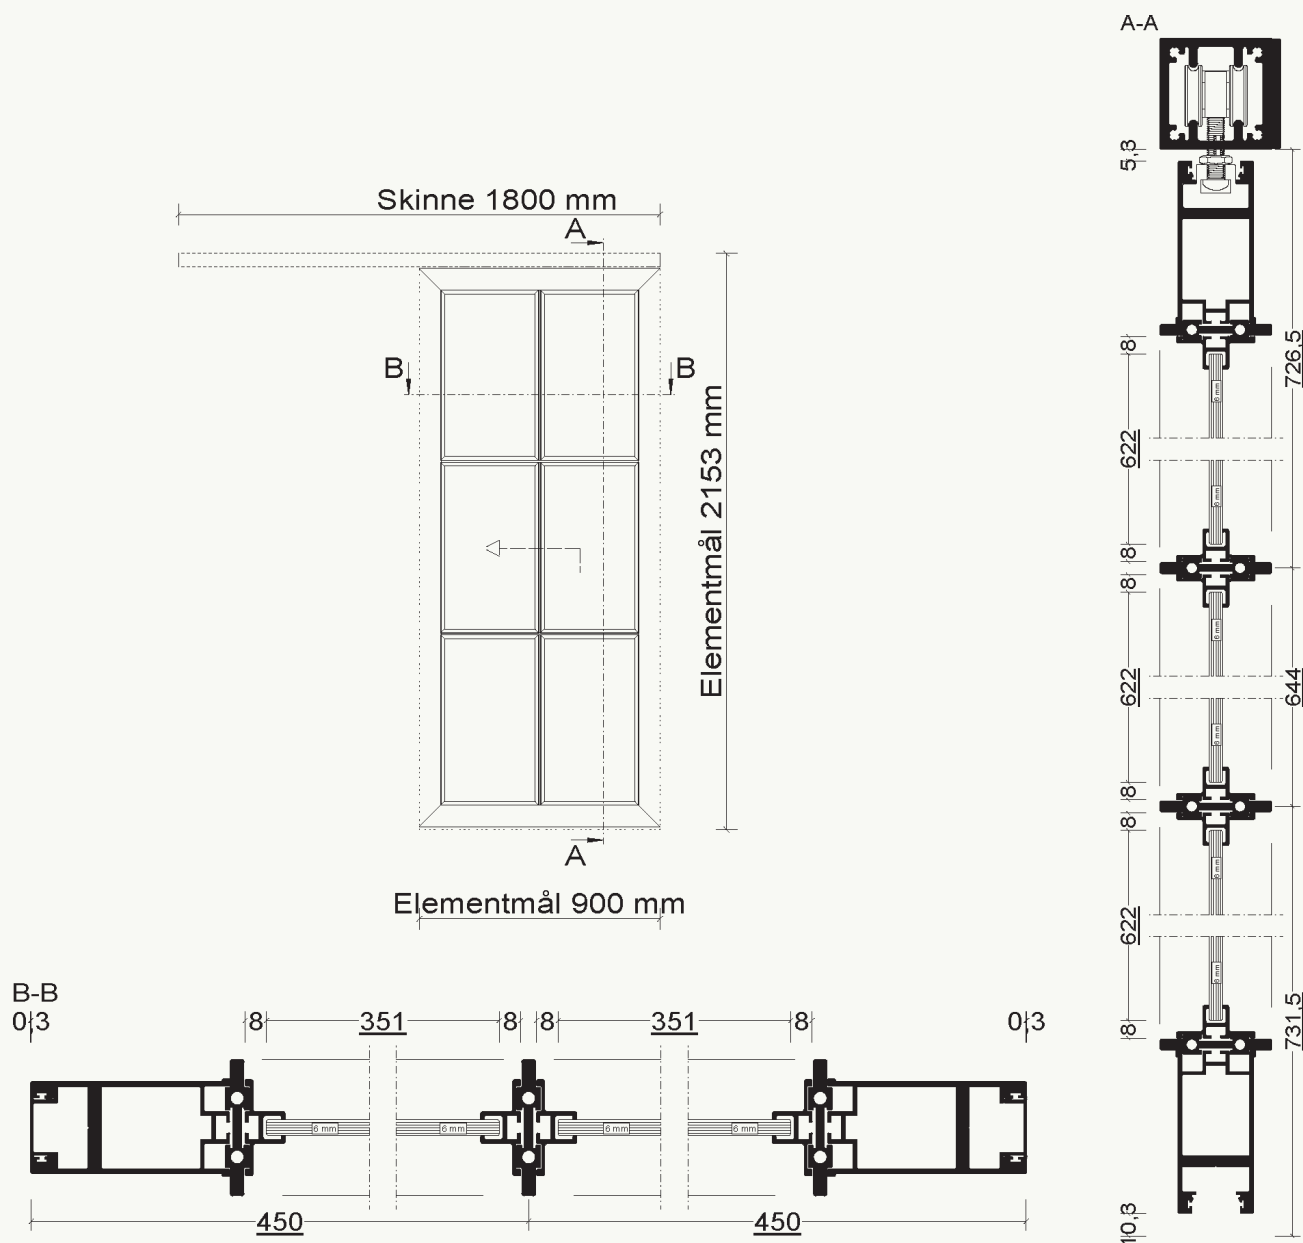

DY FA®

S1 SKYDEDØR

600 - 1200 MM
2100 - 2400 MM

MIN./MAX. BREDDE
MIN./MAX. HØJDE

DIMENSIONER
FARVE
GLAS

BESKRIVELSE

900 X 2153 MM
RAL 9005 GLANS 05 FINSTRUKTUR
KLART HÆRDET 6 MM

S1 SKYDEDØR
VÆGHÆNGT
SOFT-STOP

01

2