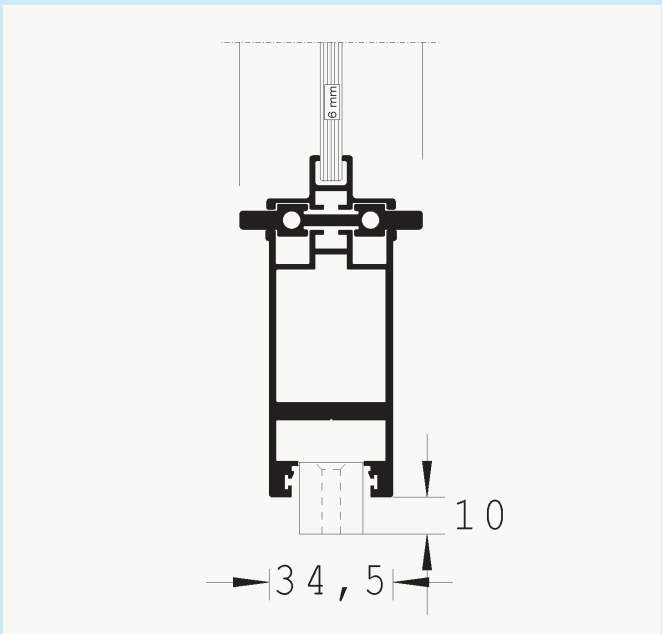

## S5 SKYDEDØR

600 - 1100 MM  
2100 - 2400 MM

MIN./MAX. BREDDE  
MIN./MAX. HØJDE

DIMENSIONER  
FARVE  
GLAS

900 X 2151 MM  
RAL 9005 GLANS 05 FINSTRUKTUR  
KLART HÆRDET 6 MM

BESKRIVELSE

S5 SKYDEDØR  
LOFTHÆNGT  
SOFT-STOP

05

06

07

08

- 01 EKSEMPEL PÅ LØSNING
- 02 SNITTEGNING AF SKINNE
- 03 SNITTEGNING AF SPROSSE
- 04 SNITTEGNING AF BUND

## S5 SKYDEDØR RETRO

600 - 1100 MM  
2100 - 2400 MM

MIN./MAX. BREDDE  
MIN./MAX. HØJDE

DIMENSIONER  
FARVE  
GLAS

BESKRIVELSE

900 X 2210 MM  
RAL 9005 GLANS 05 FINSTRUKTUR  
KLART HÆRDET 6 MM

S5 SKYDEDØR  
VÆGHÆNGT  
SOFT-STOP  
RETRO HJUL