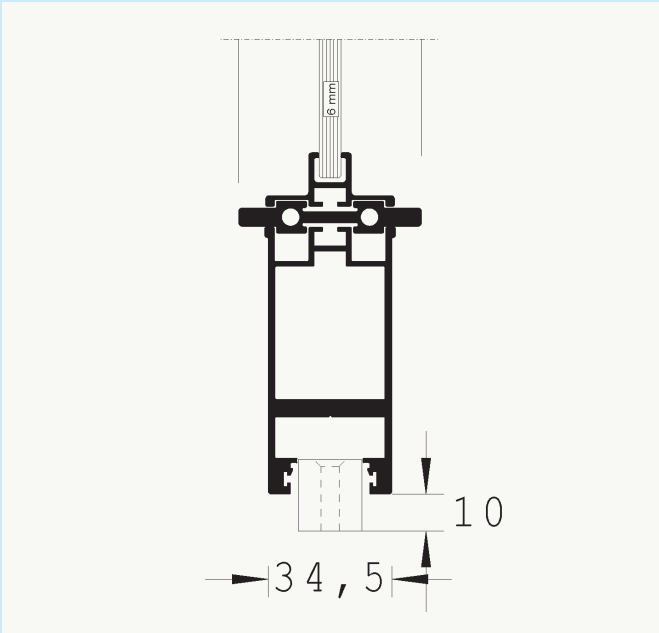

## S1 SKYDEDØR

600 - 1200 MM  
2100 - 2400 MM

MIN./MAX. BREDDE  
MIN./MAX. HØJDE

DIMENSIONER  
FARVE  
GLAS

BESKRIVELSE

900 X 2153 MM  
RAL 9005 GLANS 05 FINSTRUKTUR  
KLART HÆRDET 6 MM

S1 SKYDEDØR  
VÆGHÆNGT  
SOFT-STOP

01

2

02

03

04

- 01 EKSEMPEL PÅ LØSNING
- 02 SNITTEGNING AF SKINNE
- 03 SNITTEGNING AF SPROSSE
- 04 SNITTEGNING AF BUND

## S5 SKYDEDØR

600 - 1100 MM  
2100 - 2400 MM

MIN./MAX. BREDDE  
MIN./MAX. HØJDE

DIMENSIONER  
FARVE  
GLAS

900 X 2151 MM  
RAL 9005 GLANS 05 FINSTRUKTUR  
KLART HÆRDET 6 MM

BESKRIVELSE

S5 SKYDEDØR  
LOFTHÆNGT  
SOFT-STOP

## S5 SKYDEDØR RETRO

600 - 1100 MM  
2100 - 2400 MM

MIN./MAX. BREDDE  
MIN./MAX. HØJDE

DIMENSIONER  
FARVE  
GLAS

BESKRIVELSE

900 X 2210 MM  
RAL 9005 GLANS 05 FINSTRUKTUR  
KLART HÆRDET 6 MM

S5 SKYDEDØR  
VÆGHÆNGT  
SOFT-STOP  
RETRO HJUL