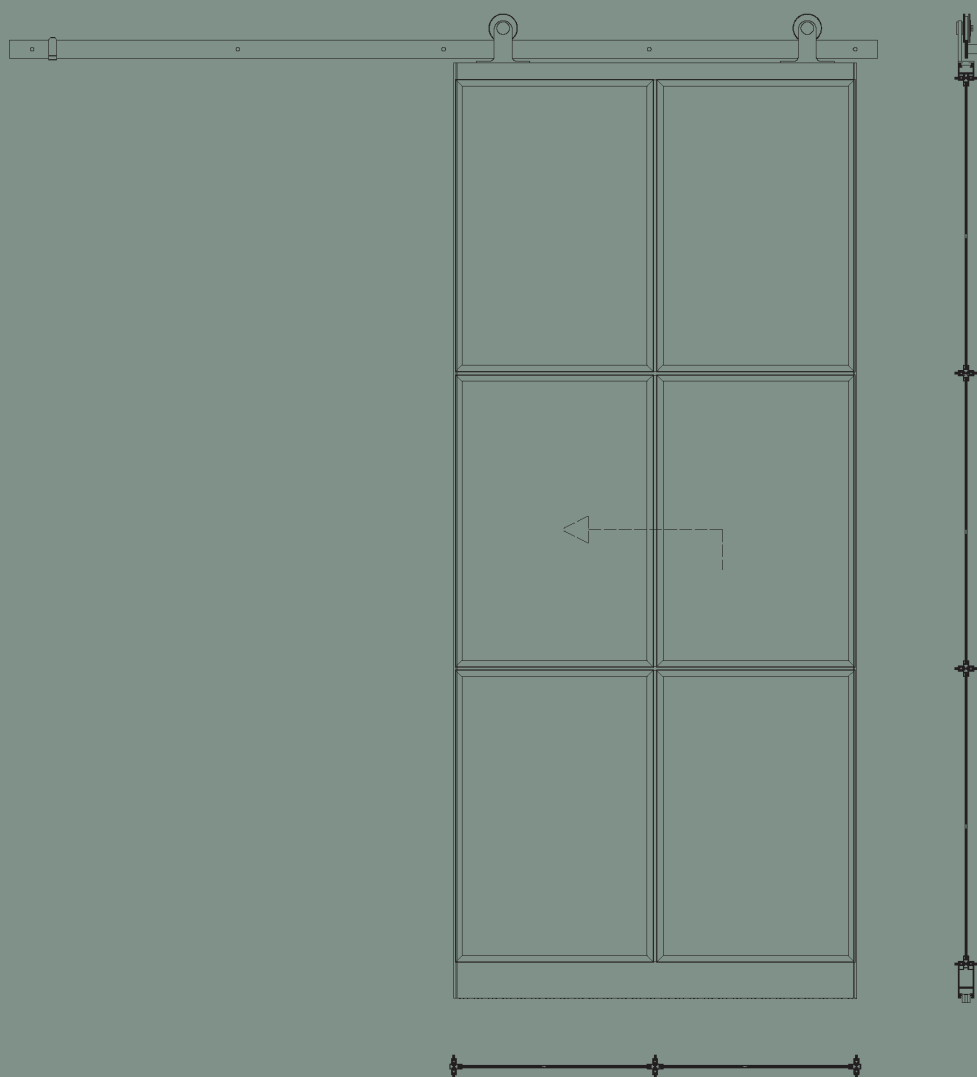

DY

SOLUTIONS IN GLASS
AND ALUMINIUM

F A®

DATABLAD

SKYDEDØR