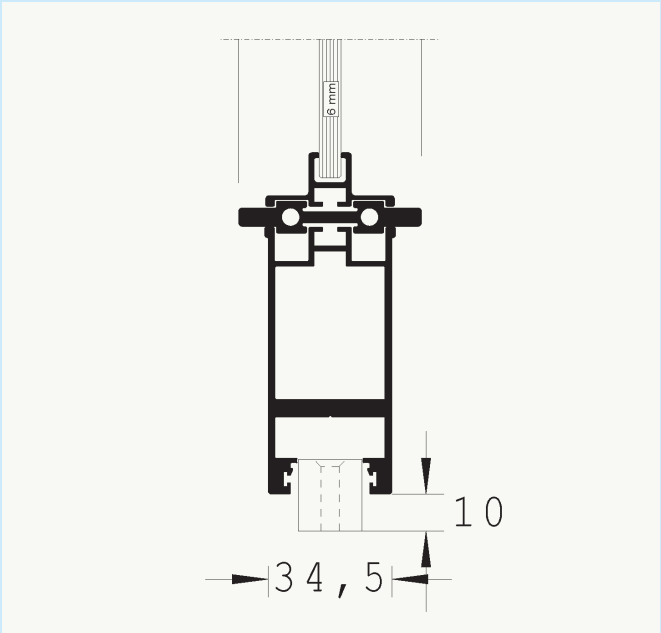

## S5 SKYDEDØR RETRO

600 - 1100 MM  
2100 - 2400 MM

MIN./MAX. BREDDE  
MIN./MAX. HØJDE

DIMENSIONER  
FARVE  
GLAS

BESKRIVELSE

900 X 2210 MM  
RAL 9005 GLANS 05 FINSTRUKTUR  
KLART HÆRDET 6 MM

S5 SKYDEDØR  
VÆGHÆNGT  
SOFT-STOP  
RETRO HJUL

05

6

06

07

08

- 01 EKSEMPEL PÅ LØSNING
- 02 SNITTEGNING AF SKINNE
- 03 SNITTEGNING AF SPROSSE
- 04 SNITTEGNING AF BUND