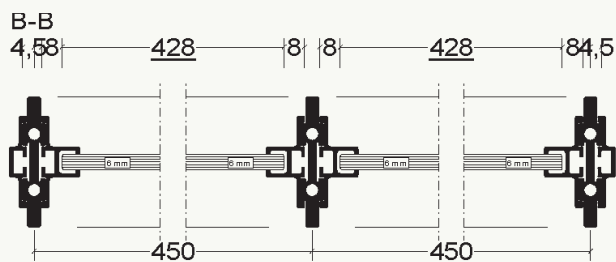

## S1 SKYDEDØR

600 - 1200 MM  
2100 - 2400 MM

MIN./MAX. BREDDE  
MIN./MAX. HØJDE

DIMENSIONER  
FARVE  
GLAS

BESKRIVELSE

900 X 2153 MM  
RAL 9005 GLANS 05 FINSTRUKTUR  
KLART HÆRDET 6 MM

S1 SKYDEDØR  
VÆGHÆNGT  
SOFT-STOP

## S5 SKYDEDØR

600 - 1100 MM  
2100 - 2400 MM

MIN./MAX. BREDDE  
MIN./MAX. HØJDE

DIMENSIONER  
FARVE  
GLAS

900 X 2151 MM  
RAL 9005 GLANS 05 FINSTRUKTUR  
KLART HÆRDET 6 MM

BESKRIVELSE

S5 SKYDEDØR  
LOFTHÆNGT  
SOFT-STOP

## S5 SKYDEDØR RETRO

600 - 1100 MM  
2100 - 2400 MM

MIN./MAX. BREDDE  
MIN./MAX. HØJDE

DIMENSIONER  
FARVE  
GLAS

BESKRIVELSE

900 X 2210 MM  
RAL 9005 GLANS 05 FINSTRUKTUR  
KLART HÆRDET 6 MM

S5 SKYDEDØR  
VÆGHÆNGT  
SOFT-STOP  
RETRO HJUL

05

6

06

07

08

- 01 EKSEMPEL PÅ LØSNING
- 02 SNITTEGNING AF SKINNE
- 03 SNITTEGNING AF SPROSSE
- 04 SNITTEGNING AF BUND